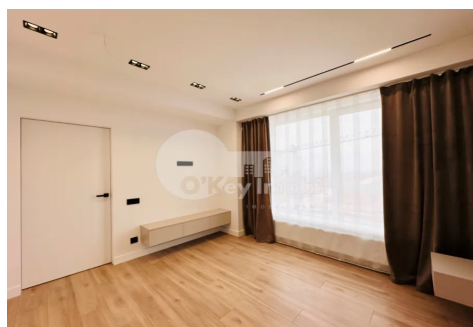

## Apartament, Telecentru, STR. IALOVENI

Telecentru, str. Ialoveni

 079 008 090

Preț: 176 600 €	Camere: 3	Etaj: 7	Tip Construcție: Nou
Agent imobiliar: Ruslan D.	Dormitoare: 3	Total etaje: 9	Stare: Reparație euro
Suprafață: 88.30 m <sup>2</sup>	Băi: 2	ID: ID 3975	Adresa: str. Ialoveni
Regiune/Sector: Chișinău	Oraș: Telecentru		

**Spre vânzare** apartament amplasat în **complexul Sunrise** din sectorul Telecentru, **strada Ialoveni**.

Imobilul dispune de suprafața de **88.3 mp** și este situat la **etajul 7 din 9**.

Compartimentare: **3 camere, living, bucătărie, garderobă, 2 blocuri sanitare, antreu**.

### Facilități:

- Reparație euro,
- Geamuri termopane,
- Încălzire autonomă,
- Total mobilat,
- Comunicații conectate,
- Curte de tip închis.

Bloc din cărămidă roșie construit de **compania Estate Invest**.

Dispune de un design arhitectural modern și finisaje de înaltă calitate, fiecare apartament este

gândit să satisfacă gusturi diverse și nevoi specifice.