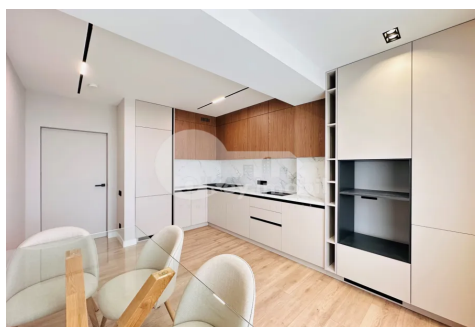

## Apartament, Telecentru, STR. IALOVENI

Telecentru, str. Ialoveni

 079 008 090

Preț: 176 600 €	Camere: 3	Etaj: 7	Tip Construcție: Nou
Agent imobiliar: Ruslan D.	Dormitoare: 3	Total etaje: 9	Stare: Reparație euro
Suprafață: 88.30 m <sup>2</sup>	Băi: 2	ID: ID 3975	Adresa: str. Ialoveni
Regiune/Sector: Chișinău	Oraș: Telecentru		

**Spre vânzare** apartament amplasat în **complexul Sunrise** din sectorul Telecentru, **strada Ialoveni**.

Imobilul dispune de suprafața de **88.3 mp** și este situat la **etajul 7 din 9**.

Compartimentare: **3 camere, living, bucătărie, garderobă, 2 blocuri sanitare, antreu**.

### Facilități:

- Reparație euro,
- Geamuri termopane,
- Încălzire autonomă,
- Total mobilat,
- Comunicații conectate,
- Curte de tip închis.

Bloc din cărămidă roșie construit de **compania Estate Invest**.

Dispune de un design arhitectural modern și finisaje de înaltă calitate, fiecare apartament este

gândit să satisfacă gusturi diverse și nevoi specifice.