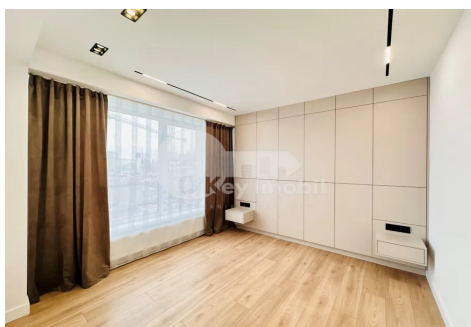

## Apartament, Telecentru, STR. IALOVENI

Telecentru, str. Ialoveni

 079 008 090

Preț: 176 600 €	Camere: 3	Etaj: 7	Tip Construcție: Nou
Agent imobiliar: Ruslan D.	Dormitoare: 3	Total etaje: 9	Stare: Reparație euro
Suprafață: 88.30 m <sup>2</sup>	Băi: 2	ID: ID 3975	Adresa: str. Ialoveni
Regiune/Sector: Chișinău	Oraș: Telecentru		

**Spre vânzare** apartament amplasat în **complexul Sunrise** din sectorul Telecentru, **strada Ialoveni**.

Imobilul dispune de suprafața de **88.3 mp** și este situat la **etajul 7 din 9**.

Compartimentare: **3 camere, living, bucătărie, garderobă, 2 blocuri sanitare, antreu**.

### Facilități:

- Reparație euro,
- Geamuri termopane,
- Încălzire autonomă,
- Total mobilat,
- Comunicații conectate,
- Curte de tip închis.

Bloc din cărămidă roșie construit de **compania Estate Invest**.

Dispune de un design arhitectural modern și finisaje de înaltă calitate, fiecare apartament este

gândit să satisfacă gusturi diverse și nevoi specifice.