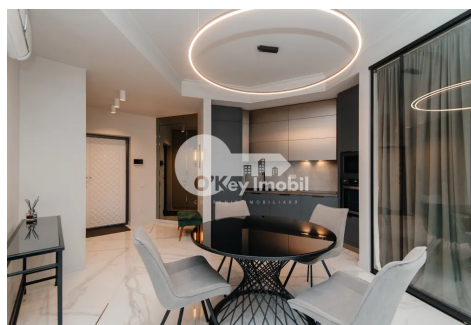

Apartament, Centru, CIUFLEA

Centru, Ciuflea

 **076 760 085**

Preț: 1 600 €	Camere: 3	Etaj: 7	Tip Construcție: Nou
Agent imobiliar: Carolina N.	Dormitoare: 2	Total etaje: 15	Stare: Reparație euro
Suprafață: 80.00 m ²	Băi: 1	ID: ID 397	Adresa: Ciuflea
Regiune/Sector: Chișinău	Oraș: Centru		

Spre chirie apartament în complexul rezidențial de clasa premium **MIDTOWN**. Imobilul este amplasat în centrul orașului pe **str. Ciuflea**. Are suprafața de **80 mp** și este poziționat la **etajul 7 din 15**. Este un tip de apartament creat exclusiv cu un design deosebit pentru confortul viitorilor clienți, cu o compartimentare reușită, fiind divizat în **2 dormitoare, living, bucătărie, bloc sanitar, dressing**. Printre facilitățile extraordinare oferite de această locuință remarcăm: * **reparație euro**, * **încălzire automată**, * geamuri termopan, * **dotat cu mobilă**, * **utilat cu tehnică de uz casnic** (mașină de spălat/uscat haine, masina spalat vase, aparat de aer condiționat etc.), * comunicații conectate. **Amplasare ultracentrală**, în apropiere este: market, farmacie, bancă, etc. Transport facil în orice direcție a orașului. * Servicii comunale incluse în preț!!!