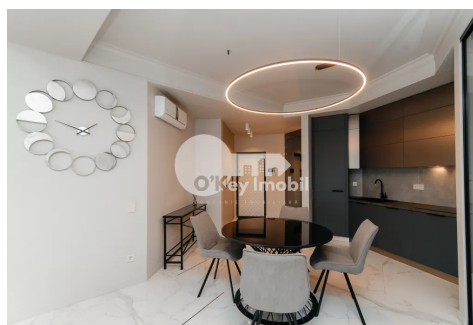

Apartament, Centru, CIUFLEA

Centru, Ciuflea

 **076 760 085**

Preț: 1 600 €	Camere: 3	Etaj: 7	Tip Construcție: Nou
Agent imobiliar: Carolina N.	Dormitoare: 2	Total etaje: 15	Stare: Reparație euro
Suprafață: 80.00 m ²	Băi: 1	ID: ID 397	Adresa: Ciuflea
Regiune/Sector: Chișinău	Oraș: Centru		

Spre chirie apartament în complexul rezidențial de clasa premium **MIDTOWN**. Imobilul este amplasat în centrul orașului pe **str. Ciuflea**. Are suprafața de **80 mp** și este poziționat la **etajul 7 din 15**. Este un tip de apartament creat exclusiv cu un design deosebit pentru confortul viitorilor clienți, cu o compartimentare reușită, fiind divizat în **2 dormitoare, living, bucătărie, bloc sanitar, dressing**. Printre facilitățile extraordinare oferite de această locuință remarcăm: * **reparație euro**, * **încălzire automată**, * geamuri termopan, * **dotat cu mobilă**, * **utilat cu tehnică de uz casnic** (mașină de spălat/uscat haine, masina spalat vase, aparat de aer condiționat etc.), * comunicații conectate. **Amplasare ultracentrală**, în apropiere este: market, farmacie, bancă, etc. Transport facil în orice direcție a orașului. * Servicii comunale incluse în preț!!!