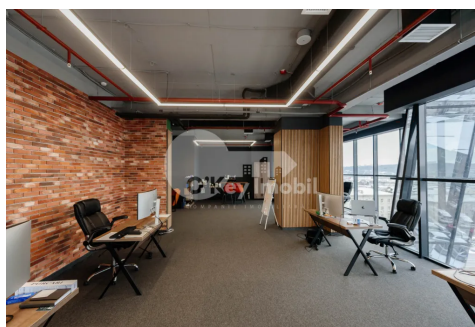

Oficiu, Centru, MIHAI VITEAZUL

Centru, Mihai Viteazul

076 000 150

Preț: 2 088 €	Etaj: 4	Tip Construcție: Nou	Agent imobiliar: Victoria P.
Stare: Reparație euro	Suprafață: 116.00 m²	ID: ID 3957	Adresa: Mihai Viteazul
Regiune/Sector: Chișinău	Oraș: Centru		

Spre chirie oficiu amplasat în centrul Chișinăului, în imediată apropiere de bd. Ștefan cel Mare și Sfânt.

Are suprafața de **116 mp** și este poziționat la **etajul 4**.

Compartimentare: **open space, birou**.

Business Centru clasa A+, cu o arhitectură elegantă, locație convenabilă, este creat pentru a asigura confort și comoditate maximă în gestionarea afacerilor de orice tip, vedere spectaculoasă asupra orașului din orice unghi datorită fațadei care va fi integral din sticlă.

Business Centrul „**ROYAL TOWER**”, cu o suprafață de peste 20.000 mp, este creat pentru a asigura confort potențialilor clienți cu următoarele beneficii: arhitectură și design premium pentru o imagine impecabilă, proximitate cu cele mai importante instituții ale statului, vedere spectaculoasă asupra orașului din orice unghi datorită fațadei care este integral din sticlă.

- Dispune de 2 nivele subterane de parcare și parcare exterioară.
- Teritoriul complexului este dotat cu supraveghere video și pază 24 de ore.
- Acces 24/24 securizat prin carduri de acces.