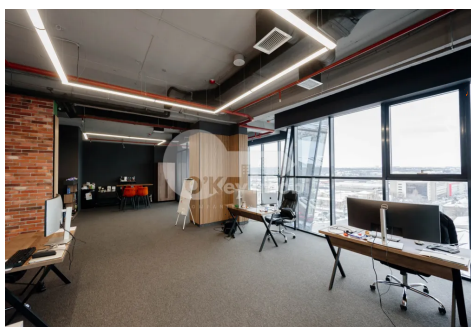

Oficiu, Centru, MIHAI VITEAZUL

Centru, Mihai Viteazul

076 000 150

Preț: 2 088 €	Etaj: 4	Tip Construcție: Nou	Agent imobiliar: Victoria P.
Stare: Reparație euro	Suprafață: 116.00 m²	ID: ID 3957	Adresa: Mihai Viteazul
Regiune/Sector: Chișinău	Oraș: Centru		

Spre chirie oficiu amplasat în centrul Chișinăului, în imediată apropiere de bd. Ștefan cel Mare și Sfânt.

Are suprafața de **116 mp** și este poziționat la **etajul 4**.

Compartimentare: **open space, birou**.

Business Centru clasa A+, cu o arhitectură elegantă, locație convenabilă, este creat pentru a asigura confort și comoditate maximă în gestionarea afacerilor de orice tip, vedere spectaculoasă asupra orașului din orice unghi datorită fațadei care va fi integral din sticlă.

Business Centrul „**ROYAL TOWER**”, cu o suprafață de peste 20.000 mp, este creat pentru a asigura confort potențialilor clienți cu următoarele beneficii: arhitectură și design premium pentru o imagine impecabilă, proximitate cu cele mai importante instituții ale statului, vedere spectaculoasă asupra orașului din orice unghi datorită fațadei care este integral din sticlă.

- Dispune de 2 nivele subterane de parcare și parcare exterioară.
- Teritoriul complexului este dotat cu supraveghere video și pază 24 de ore.
- Acces 24/24 securizat prin carduri de acces.