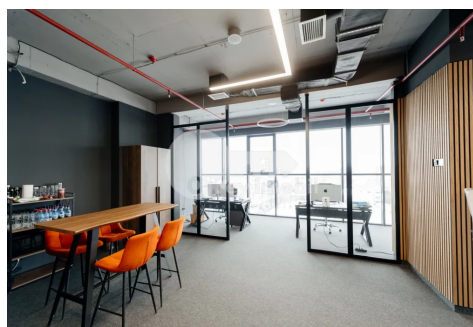

Oficiu, Centru, MIHAI VITEAZUL

Centru, Mihai Viteazul

076 000 150

Preț: 2 088 €	Etaj: 4	Tip Construcție: Nou	Agent imobiliar: Victoria P.
Stare: Reparație euro	Suprafață: 116.00 m²	ID: ID 3957	Adresa: Mihai Viteazul
Regiune/Sector: Chișinău	Oraș: Centru		

Spre chirie oficiu amplasat în centrul Chișinăului, în imediată apropiere de bd. Ștefan cel Mare și Sfânt.

Are suprafața de **116 mp** și este poziționat la **etajul 4**.

Compartimentare: **open space, birou**.

Business Centru clasa A+, cu o arhitectură elegantă, locație convenabilă, este creat pentru a asigura confort și comoditate maximă în gestionarea afacerilor de orice tip, vedere spectaculoasă asupra orașului din orice unghi datorită fațadei care va fi integral din sticlă.

Business Centrul „**ROYAL TOWER**”, cu o suprafață de peste 20.000 mp, este creat pentru a asigura confort potențialilor clienți cu următoarele beneficii: arhitectură și design premium pentru o imagine impecabilă, proximitate cu cele mai importante instituții ale statului, vedere spectaculoasă asupra orașului din orice unghi datorită fațadei care este integral din sticlă.

- Dispune de 2 nivele subterane de parcare și parcare exterioară.
- Teritoriul complexului este dotat cu supraveghere video și pază 24 de ore.
- Acces 24/24 securizat prin carduri de acces.