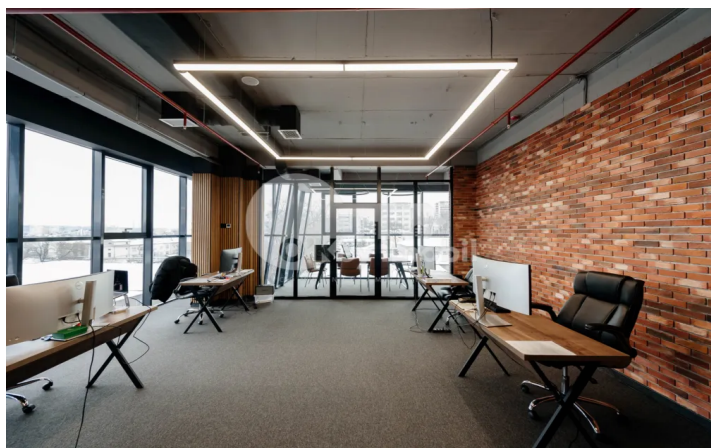

Oficiu, Centru, MIHAI VITEAZUL

Centru, Mihai Viteazul

076 000 150

Preț: 2 088 €	Etaj: 4	Tip Construcție: Nou	Agent imobiliar: Victoria P.
Stare: Reparație euro	Suprafață: 116.00 m²	ID: ID 3957	Adresa: Mihai Viteazul
Regiune/Sector: Chișinău	Oraș: Centru		

Spre chirie oficiu amplasat în centrul Chișinăului, în imediată apropiere de bd. Ștefan cel Mare și Sfânt.

Are suprafața de **116 mp** și este poziționat la **etajul 4**.

Compartimentare: **open space, birou**.

Business Centru clasa A+, cu o arhitectură elegantă, locație convenabilă, este creat pentru a asigura confort și comoditate maximă în gestionarea afacerilor de orice tip, vedere spectaculoasă asupra orașului din orice unghi datorită fațadei care va fi integral din sticlă.

Business Centrul „**ROYAL TOWER**”, cu o suprafață de peste 20.000 mp, este creat pentru a asigura confort potențialilor clienți cu următoarele beneficii: arhitectură și design premium pentru o imagine impecabilă, proximitate cu cele mai importante instituții ale statului, vedere spectaculoasă asupra orașului din orice unghi datorită fațadei care este integral din sticlă.

- Dispune de 2 nivele subterane de parcare și parcare exterioară.
- Teritoriul complexului este dotat cu supraveghere video și pază 24 de ore.
- Acces 24/24 securizat prin carduri de acces.