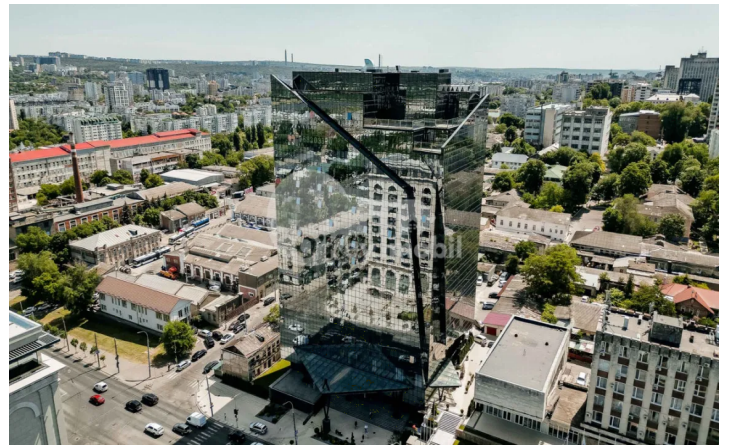

Oficiu, Centru, MIHAI VITEAZUL

Centru, Mihai Viteazul

 076 000 150

Preț: 1 005 €	Etaj: 4	Tip Construcție: Nou	Agent imobiliar: Victoria P.
Stare: Reparație euro	Suprafață: 67.00 m ²	ID: ID 3947	Adresa: Mihai Viteazul
Regiune/Sector: Chișinău	Oraș: Centru		

Spre chirie oficiu amplasat în centrul Chișinăului, în imediată apropiere de bd. Ștefan cel Mare și Sfânt.

Are suprafața de **67 mp** și este poziționat la **etajul 4**.

Compartimentare: **open space, 2 birouri**.

Business Centru clasa A+, cu o arhitectură elegantă, locație convenabilă, este creat pentru a asigura confort și comoditate maximă în gestionarea afacerilor de orice tip, vedere spectaculoasă asupra orașului din orice unghi datorită fațadei care va fi integral din sticlă.

Business Centrul „**ROYAL TOWER**”, cu o suprafață de peste 20.000 mp, este creat pentru a asigura confort potențialilor clienți cu următoarele beneficii: arhitectură și design premium pentru o imagine impecabilă, proximitate cu cele mai importante instituții ale statului, vedere spectaculoasă asupra orașului din orice unghi datorită fațadei care este integral din sticlă.