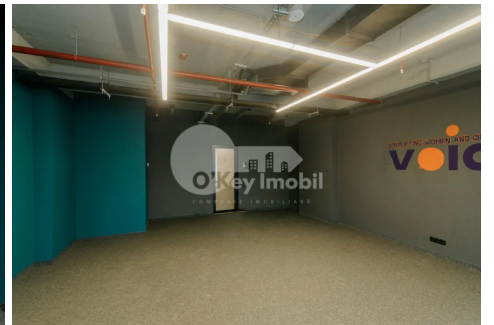

Oficiu, Centru, MIHAI VITEAZUL

Centru, Mihai Viteazul

076 000 150

Preț: 1 005 €	Etaj: 4	Tip Construcție: Nou	Agent imobiliar: Victoria P.
Stare: Reparație euro	Suprafață: 67.00 m²	ID: ID 3947	Adresa: Mihai Viteazul
Regiune/Sector: Chișinău	Oraș: Centru		

Spre chirie oficiu amplasat în centrul Chișinăului, în imediată apropiere de bd. Ștefan cel Mare și Sfânt.

Are suprafața de **67 mp** și este poziționat la **etajul 4**.

Compartimentare: **open space, 2 birouri**.

Business Centru clasa A+, cu o arhitectură elegantă, locație convenabilă, este creat pentru a asigura confort și comoditate maximă în gestionarea afacerilor de orice tip, vedere spectaculoasă asupra orașului din orice unghi datorită fațadei care va fi integral din sticlă.

Business Centrul „**ROYAL TOWER**”, cu o suprafață de peste 20.000 mp, este creat pentru a asigura confort potențialilor clienți cu următoarele beneficii: arhitectură și design premium pentru o imagine impecabilă, proximitate cu cele mai importante instituții ale statului, vedere spectaculoasă asupra orașului din orice unghi datorită fațadei care este integral din sticlă.

- Dispune de 2 nivele subterane de parcare și parcare exterioară.
- Teritoriul complexului este dotat cu supraveghere video și pază 24 de ore.
- Acces 24/24 securizat prin carduri de acces.