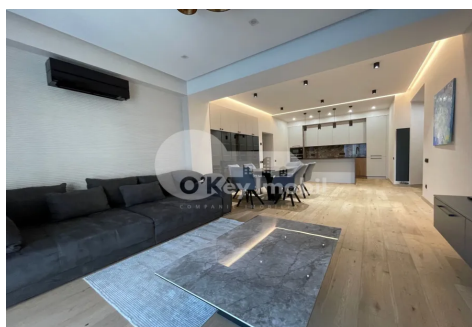

## Apartament, Centru, CIUFLEA

Centru, Ciuflea

 **079 053 053**

Preț: 385 000 €	Camere: 4	Etaj: 6	Tip Construcție: Nou
Agent imobiliar: Ana T.	Dormitoare: 3	Total etaje: 13	Stare: Reparație euro
Suprafață: 105.00 m <sup>2</sup>	Băi: 2	ID: ID 3930	Adresa: Ciuflea
Regiune/Sector: Chișinău	Oraș: Centru		

Se oferă **spre vânzare apartament** situat în complexul rezidențial de clasă premium **MIDTOWN** din sectorul Centru.

Imobilul cuprinde suprafața de **105 mp.**

Compartimentare: **living, bucătărie, 3 dormitoare separate, 2 blocuri sanitare, antreu.**

### Facilitățile imobilului:

- reparație euro;
- design individual;
- geamuri termopane panoramice;
- încălzire autonomă;
- complet mobilat și dotat cu tehnică de uz casnic;
- lumină naturală din plin.