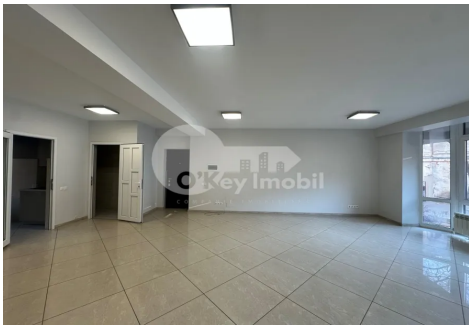

Комм. помещение, Центр, В. ПЫРКЭЛАБ

Центр, В. Пыркэлаб

☎ 079 006 767

Цена: 900 €	Этаж: 1	Тип строительства: Новый	Агент: Виктория Тб.
Всего этажей: 6	Состояние: Евроремонт	Общая площадь: 60.00 m ²	ID: ID 393
Адрес: В. Пыркэлаб	Регион/Сектор: Кишинев	Город: Центр	

Сдается в аренду офис на **улице Влайку Пыркэлаб, сектор Центр**. Помещение расположено на **1-м этаже** и разделено на **ореп спесе, 1 санузел и кухня**.

Характеристики: - площадь 60 кв.м.; - отдельный вход; - автономное отопление; - возможность перепланировки; - кондиционер; - аварийная система; - доступ 24/24; - прием; - открытая парковка. Подходит для офиса, офиса, ИТ, колл-центра и т. д.