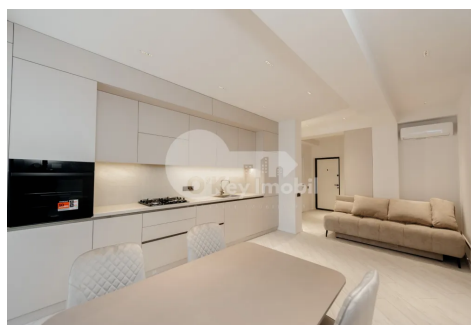

Apartament, Durlești, CARTUȘA

Durlești, Cartușa

☎ 078 007 500

Preț: 125 000 €	Camere: 2	Etaj: 8	Tip Construcție: Nou
Agent imobiliar: Andrei B.	Dormitoare: 2	Total etaje: 9	Stare: Reparație euro
Suprafață: 60.00 m²	Băi: 1	ID: ID 3924	Adresa: Cartușa
Regiune/Sector: Suburbii	Oraș: Durlești		

Spre vânzare apartament amplasat în or. Durlești, **str. Cartușa.**

Imobilul cuprinde suprafața de **60 mp** și este poziționat în **bloc nou la etajul 8** din 9.

Compartimentarea este funcțională și bine gândită: **2 dormitoare, bucătărie cu living, bloc sanitar, antreu.**

Facilități:

- Reparație calitativă - design modern și finisaje de înaltă calitate;
- Total mobilat (mobila de bucătărie cu tehnica de uz casnic incorporată, masă/scaune, 3 dulapuri, canapea extensibilă în living, 1 dormitor cu saltea și spațiu de depozitare, 1 dormitor cu canapea extensibilă);
- Tehnica de uz casnic (frigider incorporat, aragaz, cuptor, mașină de spălat haine, mașină de spălat vase, aparat de aer condiționat instalat, TV);
- Iluminarea bine gândită cu divizare zonală
- Geamuri termopane;
- Încălzire autonomă;