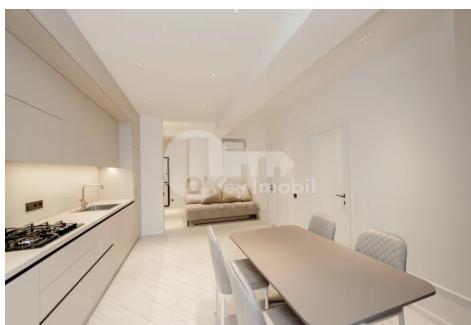

Apartament, Durlești, CARTUȘA

Durlești, Cartușa

☎ 078 007 500

Preț: 125 000 €	Camere: 2	Etaj: 8	Tip Construcție: Nou
Agent imobiliar: Andrei B.	Dormitoare: 2	Total etaje: 9	Stare: Reparație euro
Suprafață: 60.00 m²	Băi: 1	ID: ID 3924	Adresa: Cartușa
Regiune/Sector: Suburbii	Oraș: Durlești		

Spre vânzare apartament amplasat în or. Durlești, **str. Cartușa.**

Imobilul cuprinde suprafața de **60 mp** și este poziționat în **bloc nou la etajul 8** din 9.

Compartimentarea este funcțională și bine gândită: **2 dormitoare, bucătărie cu living, bloc sanitar, antreu.**

Facilități:

- Reparație calitativă - design modern și finisaje de înaltă calitate;
- Total mobilat (mobila de bucătărie cu tehnica de uz casnic incorporată, masă/scaune, 3 dulapuri, canapea extensibilă în living, 1 dormitor cu saltea și spațiu de depozitare, 1 dormitor cu canapea extensibilă);
- Tehnica de uz casnic (frigider incorporat, aragaz, cuptor, mașină de spălat haine, mașină de spălat vase, aparat de aer condiționat instalat, TV);
- Iluminarea bine gândită cu divizare zonală
- Geamuri termopane;
- Încălzire autonomă;