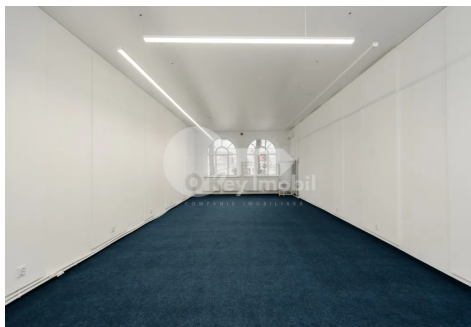

Офис, Центр, ЩУСЕВА

Центр, А. Щусева

☎ 076 000 144

Цена: 8 400 €	Комнаты: 10	Этаж: 1	Тип строительства: Старый
Агент: Мария П.	Всего этажей: 1	Состояние: Евроремонт	Общая площадь: 600.00 m²
Ванные комнаты: 5	ID: ID 3887	Адрес: А. Щусева	Регион/Сектор: Кишинев
Город: Центр			

Сдаётся в аренду офис, расположенный в секторе Центр, на ул. Алексея Щусева. **ПЕРВАЯ ЛИНИЯ!**

Офис расположен на 1-м этаже и имеет общую площадь **600 кв.м.**

Объект располагает собственной дворовой территорией, где можно припарковать **5-6 автомобилей.**

Планировка включает: коридор, **10 офисов, 5 санузлов, 2 кухни, 3 котельные.**

Удобства:

- евроремонт;
- высокие потолки **4 м**;
- 5 санузлов;
- кондиционеры;
- охранная сигнализация;