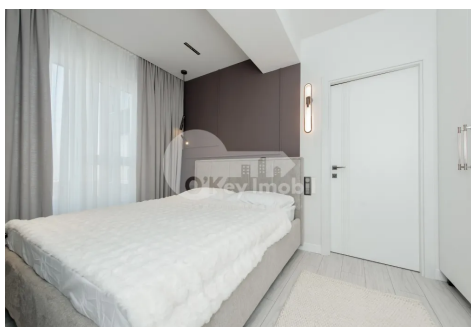

Apartament, Telecentru, STR. IALOVENI

Telecentru, Ialoveni

 078 007 500

Preț: 86 900 €	Camere: 1	Etaj: 7	Tip Construcție: Nou
Agent imobiliar: Andrei B.	Dormitoare: 1	Total etaje: 11	Stare: Reparație euro
Suprafață: 38.00 m ²	Băi: 1	ID: ID 3856	Adresa: Ialoveni
Regiune/Sector: Chișinău	Oraș: Telecentru		

Spre vânzare apartament amplasat în complexul **Sunrise** din sectorul Telecentru, **strada Ialoveni**.

Imobilul dispune de suprafața de **38 mp** și este situat la **etajul 7 din 11**.

Compartimentarea este funcțională și bine gândită: **dormitor, bucătărie cu living, bloc sanitar, antreu**.

Facilități:

- Reparație euro - executată calitativ,
- Geamuri termopane (priveștițe din geam deschisă),
- Încălzire autonomă,
- Total mobilat (mobila de bucătărie cu tehnica de uz casnic incorporată, masă/scaune, 2 dulapuri, canapea extensibilă în living, dormitor cu saltea și spațiu de depozitare),
- Tehnica de uz casnic (frigider, aragaz, cuptor, mașină de spălat haine, mașină de spălat vase, aparat de aer condiționat instalat, TV),
- Iluminarea bine gândită cu divizare zonală;