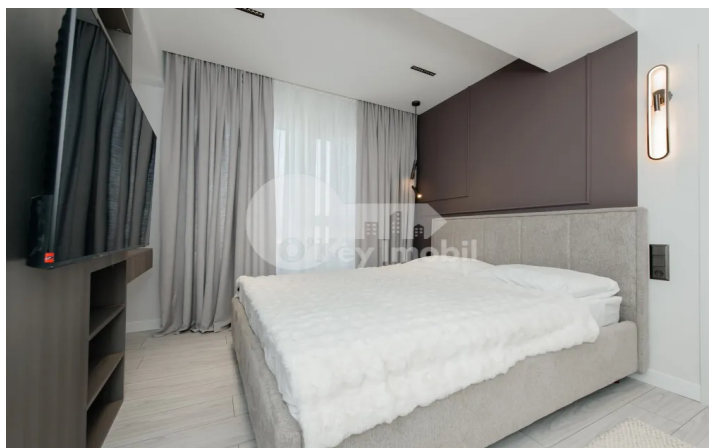

Apartament, Telecentru, STR. IALOVENI

Telecentru, Ialoveni

 078 007 500

Preț: 86 900 €	Camere: 1	Etaj: 7	Tip Construcție: Nou
Agent imobiliar: Andrei B.	Dormitoare: 1	Total etaje: 11	Stare: Reparație euro
Suprafață: 38.00 m ²	Băi: 1	ID: ID 3856	Adresa: Ialoveni
Regiune/Sector: Chișinău	Oraș: Telecentru		

Spre vânzare apartament amplasat în complexul **Sunrise** din sectorul Telecentru, **strada Ialoveni**.

Imobilul dispune de suprafața de **38 mp** și este situat la **etajul 7 din 11**.

Compartimentarea este funcțională și bine gândită: **dormitor, bucătărie cu living, bloc sanitar, antreu**.

Facilități:

- Reparație euro - executată calitativ,
- Geamuri termopane (priveștițe din geam deschisă),
- Încălzire autonomă,
- Total mobilat (mobila de bucătărie cu tehnica de uz casnic incorporată, masă/scaune, 2 dulapuri, canapea extensibilă în living, dormitor cu saltea și spațiu de depozitare),
- Tehnica de uz casnic (frigider, aragaz, cuptor, mașină de spălat haine, mașină de spălat vase, aparat de aer condiționat instalat, TV),
- Iluminarea bine gândită cu divizare zonală;