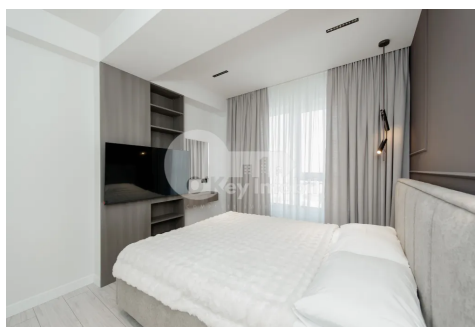

Apartament, Telecentru, STR. IALOVENI

Telecentru, Ialoveni

 078 007 500

Preț: 86 900 €	Camere: 1	Etaj: 7	Tip Construcție: Nou
Agent imobiliar: Andrei B.	Dormitoare: 1	Total etaje: 11	Stare: Reparație euro
Suprafață: 38.00 m ²	Băi: 1	ID: ID 3856	Adresa: Ialoveni
Regiune/Sector: Chișinău	Oraș: Telecentru		

Spre vânzare apartament amplasat în complexul **Sunrise** din sectorul Telecentru, **strada Ialoveni**.

Imobilul dispune de suprafața de **38 mp** și este situat la **etajul 7 din 11**.

Compartimentarea este funcțională și bine gândită: **dormitor, bucătărie cu living, bloc sanitar, antreu**.

Facilități:

- Reparație euro - executată calitativ,
- Geamuri termopane (priveștițe din geam deschisă),
- Încălzire autonomă,
- Total mobilat (mobila de bucătărie cu tehnica de uz casnic incorporată, masă/scaune, 2 dulapuri, canapea extensibilă în living, dormitor cu saltea și spațiu de depozitare),
- Tehnica de uz casnic (frigider, aragaz, cuptor, mașină de spălat haine, mașină de spălat vase, aparat de aer condiționat instalat, TV),
- Iluminarea bine gândită cu divizare zonală;