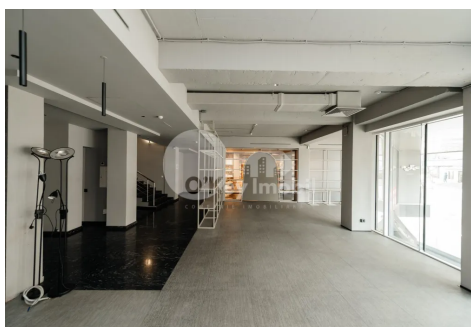

Spațiu comercial, Centru, ALEXANDR PUȘKIN

Centru, Alexandr Pușkin

☎ 076 000 136

Preț: 3 300 €	Etaj: 1	Tip Construcție: Nou	Agent imobiliar: Iulia N.
Stare: Reparație euro	Suprafață: 155.00 m²	ID: ID 3828	Adresa: Alexandr Pușkin
Regiune/Sector: Chișinău	Oraș: Centru		

Se oferă spre chirie spațiu comercial ideal pentru cafenea sau alte activități din **domeniul HoReCa**, amplasat în sectorul Centru, **str. Alexandr Pușkin**.

Imobilul este situat la **parterul** unui bloc nou și beneficiază de vizibilitate excelentă și acces facil.

PRIMA LINIE!

Are o suprafață totală de **155 mp**, este deja planificat și adaptat conform cerințelor unei afaceri HoReCa, dispune de **bloc sanitar propriu, tavane înalte de 4 metri, rampă de acces, pază și conexiune electrică 380 V, putere 100 kWh**.

Amplasarea centrală, traficul intens pietonal și auto, precum și caracteristicile tehnice fac acest spațiu potrivit pentru o cafenea, restaurant, coffee shop sau alt concept comercial.

* **TVA** inclus în preț!