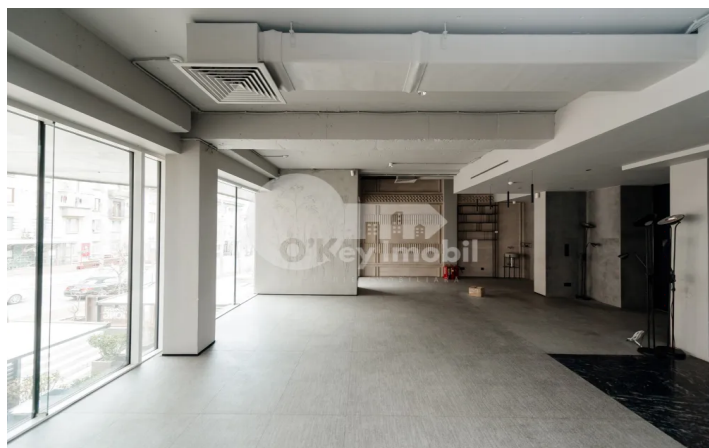

Spațiu comercial, Centru, ALEXANDR PUȘKIN

Centru, Alexandr Pușkin

☎ 076 000 136

Preț: 3 300 €	Etaj: 1	Tip Construcție: Nou	Agent imobiliar: Iulia N.
Stare: Reparație euro	Suprafață: 155.00 m ²	ID: ID 3828	Adresa: Alexandr Pușkin
Regiune/Sector: Chișinău	Oraș: Centru		

Se oferă spre chirie spațiu comercial ideal pentru cafenea sau alte activități din **domeniul HoReCa**, amplasat în sectorul Centru, **str. Alexandr Pușkin**.

Imobilul este situat la **parterul** unui bloc nou și beneficiază de vizibilitate excelentă și acces facil.

PRIMA LINIE!

Are o suprafață totală de **155 mp**, este deja planificat și adaptat conform cerințelor unei afaceri HoReCa, dispune de **bloc sanitar propriu, tavane înalte de 4 metri, rampă de acces, pază și conexiune electrică 380 V, putere 100 kWh**.

Amplasarea centrală, traficul intens pietonal și auto, precum și caracteristicile tehnice fac acest spațiu potrivit pentru o cafenea, restaurant, coffee shop sau alt concept comercial.

* **TVA** inclus în preț!