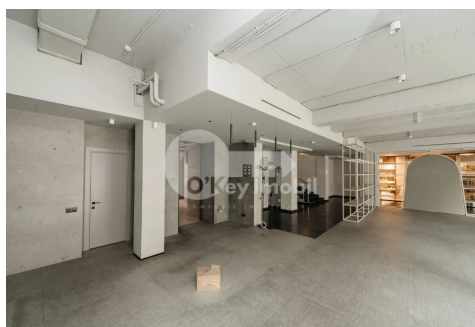

Spațiu comercial, Centru, ALEXANDR PUȘKIN

Centru, Alexandr Pușkin

☎ 076 000 136

Preț: 3 300 €	Etaj: 1	Tip Construcție: Nou	Agent imobiliar: Iulia N.
Stare: Reparație euro	Suprafață: 155.00 m ²	ID: ID 3828	Adresa: Alexandr Pușkin
Regiune/Sector: Chișinău	Oraș: Centru		

Se oferă spre chirie spațiu comercial ideal pentru cafenea sau alte activități din **domeniul HoReCa**, amplasat în sectorul Centru, **str. Alexandr Pușkin**.

Imobilul este situat la **parterul** unui bloc nou și beneficiază de vizibilitate excelentă și acces facil.

PRIMA LINIE!

Are o suprafață totală de **155 mp**, este deja planificat și adaptat conform cerințelor unei afaceri HoReCa, dispune de **bloc sanitar propriu, tavane înalte de 4 metri, rampă de acces, pază și conexiune electrică 380 V, putere 100 kWh**.

Amplasarea centrală, traficul intens pietonal și auto, precum și caracteristicile tehnice fac acest spațiu potrivit pentru o cafenea, restaurant, coffee shop sau alt concept comercial.

* **TVA** inclus în preț!