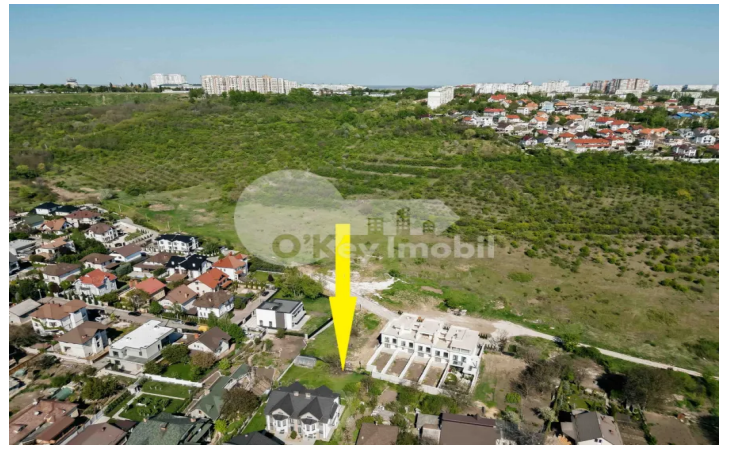

Земельный участок, КОДРУ

Кодру, Кодру

☎ 076 760 095

Цена: 365 000 €	Тип строительства: Новый	Агент: Денис Б.	Общая площадь: 10.74 m ²
ID: ID 382	Адрес: Кодру	Регион/Сектор: Пригород	Город: Кодру

Продается **земельный участок** под застройку **площадью 10,74 соток**, расположенный в **Кодру на улице Н. Сулак**. Коммуникации рядом. Район с доступом к общественному транспорту и выходом на **сект. Телецентр и Ботанику**. Земля идеально подходит для инвестиций, **строительства таунхаусов, дуплексов, частных домов**.