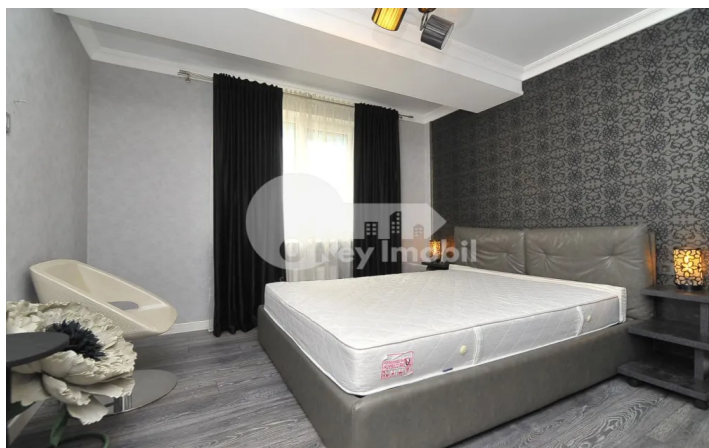

Apartment, Centru, MELESTIU

Centru, Melestiu

 **076 000 138**

Preț: 700 €	Camere: 3	Etaj: 11	Tip Construcție: Nou
Agent imobiliar: Ecaterina C.	Dormitoare: 2	Total etaje: 17	Stare: Reparație euro
Suprafață: 70.00 m ²	Băi: 2	ID: ID 3807	Adresa: Melestiu
Regiune/Sector: Chișinău	Oraș: Centru		

Vă prezentăm **spre chirie apartament** amplasat în centrul capitalei, **str. Melestiu**.

Imobilul cuprinde suprafața de **70 mp** și este poziționată în **bloc nou la etajul 11** din 17.

Compartimentare: **2 dormitoare, living, bucătărie, antreu, 2 blocuri sanitare.**

Se prezintă cu următoarele **caracteristici generale:**

- reparație euro de înaltă calitate, design modern;
- mobilat și utilat (TV, mașină de spălat vase/rufe, aparat de aer condiționat, frigider, aragaz, cuptor);
- încălzire de tip autonom, pardoseală caldă;
- blocul dispune de pază 24/24;
- amenajat cu teren de joacă pentru copii.