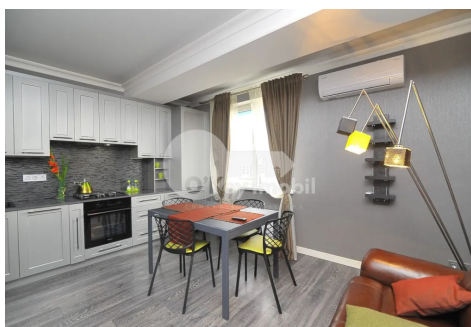

Apartment, Centru, MELESTIU

Centru, Melestiu

 **076 000 138**

Preț: 700 €	Camere: 3	Etaj: 11	Tip Construcție: Nou
Agent imobiliar: Ecaterina C.	Dormitoare: 2	Total etaje: 17	Stare: Reparație euro
Suprafață: 70.00 m ²	Băi: 2	ID: ID 3807	Adresa: Melestiu
Regiune/Sector: Chișinău	Oraș: Centru		

Vă prezentăm **spre chirie apartament** amplasat în centrul capitalei, **str. Melestiu**.

Imobilul cuprinde suprafața de **70 mp** și este poziționată în **bloc nou la etajul 11** din 17.

Compartimentare: **2 dormitoare, living, bucătărie, antreu, 2 blocuri sanitare.**

Se prezintă cu următoarele **caracteristici generale:**

- reparație euro de înaltă calitate, design modern;
- mobilat și utilat (TV, mașină de spălat vase/rufe, aparat de aer condiționat, frigider, aragaz, cuptor);
- încălzire de tip autonom, pardoseală caldă;
- blocul dispune de pază 24/24;
- amenajat cu teren de joacă pentru copii.