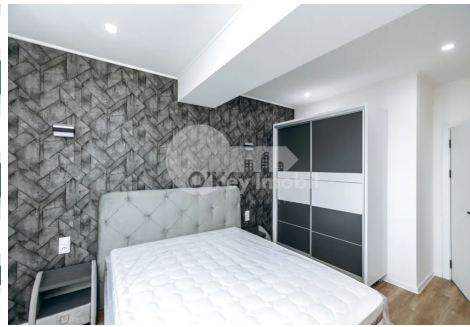

Квартира, Центр, Б. П. ХАЖДЕУ

Центр, Б. П. Хаждеу

☎ 076 760 099

Цена: 650 €	Комнаты: 2	Этаж: 6	Тип строительства: Новый
Агент: Диана Б.	Спальни: 1	Всего этажей: 20	Состояние: Евроремонт
Общая площадь: 55.00 m ²	Ванные комнаты: 1	ID: ID 358	Адрес: Б. П. Хаждеу
Регион/Сектор: Кишинев	Город: Центр		

Сдается в аренду **однакомнатная квартира + гостиная** в секторе Центр, новый **комплекс Premium Tower на улице Б. П. ХАЖДЕУ**. Недвижимости находится на **6-м этаже** из 20-ти, **общей площадью 55 кв.м. Планировка:** 1 спальня, гостиная, кухня, 1 ванная комната. В квартире **евро ремонт** с индивидуальным дизайном. Она оборудована всем необходимым для комфортного проживания, укомплектован качественной мебелью на заказ и бытовой техникой. Имеет автономное отопление, стеклопакеты и все подключенные коммуникационные сети. Блок расположен в районе с **развитой инфраструктурой**, в самом центре города, рядом с парком, вузами и др. Удобный доступ к общественному транспорту в любом направлении.