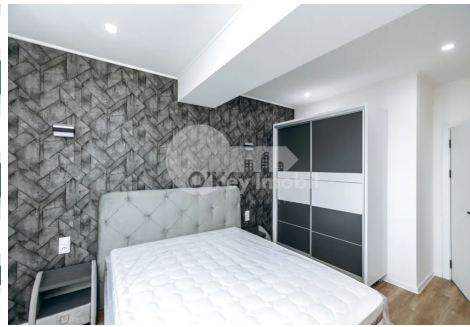

Apartament, Centru, BOGDAN PETRICEICU HAȘDEU

Centru, Bogdan Petriceicu Hașdeu

 076 760 099

Preț: 650 €	Camere: 2	Etaj: 6	Tip Construcție: Nou
Agent imobiliar: Diana B.	Dormitoare: 1	Total etaje: 20	Stare: Reparație euro
Suprafață: 55.00 m ²	Băi: 1	ID: ID 358	Adresa: Bogdan Petriceicu Hașdeu
Regiune/Sector: Chișinău	Oraș: Centru		

Vă prezentăm **spre chirie apartament** amplasat în complexul **Premium Tower** din sectorul Centru. Imobilul este situat la **etajul 6** din 20 și se extinde pe o suprafață de **55 mp**. Dispune de o planificare reușită, fiind divizat în: **dormitor, living, bucătărie, bloc sanitar**. Apartamentul beneficiază de **reparație euro** cu un design individual. Se prezintă **amenajat cu tot necesarul** pentru un trai confortabil, dotat cu mobilă de calitate înaltă, executată la comandă și tehnică de uz casnic. Dispune de încălzire autonomă, geamuri termopan și toate rețelele de comunicații conectate. Blocul este situat într-**o zonă cu infrastructură dezvoltată**, în inima orașului, în apropiere ASEM, parc, licee etc. Acces facil la transportul public în orice direcție.