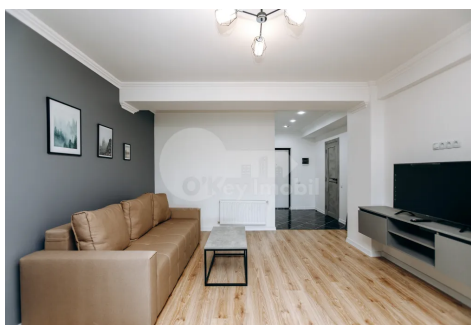

Apartament, Centru, BOGDAN PETRICEICU HAȘDEU

Centru, Bogdan Petriceicu Hașdeu

 078 007 600

Preț: 700 €	Camere: 2	Etaj: 4	Tip Construcție: Nou
Agent imobiliar: Diana S.	Dormitoare: 1	Total etaje: 15	Stare: Reparație euro
Suprafață: 63.00 m ²	Băi: 1	ID: ID 334	Adresa: Bogdan Petriceicu Hașdeu
Regiune/Sector: Chișinău	Oraș: Centru		

Vă prezentăm spre chirie un apartament cu 2 camere , în sectorul Centru, bloc nou. Locuința este amplasată pe str. Bogdan Petriceicu Hașdeu. Imobilul este situat la etajul **4 din 15 și se extinde pe o suprafață de 63 mp.** Dispune de o planificare reușită, fiind divizat în: **1 dormitor, living, bucătărie, debara, 1 bloc sanitar.** Apartamentul beneficiază de reparație euro cu un design individual. Se prezintă amenajat cu tot necesarul pentru un trai confortabil, dotat cu mobilă și tehnică de uz casnic, dispune de încălzire autonomă, aer condiționat. Geamuri termopan, toate rețelele de comunicații conectate. **Apartamentul se dă în chirie pentru prima dată!** Blocul este situat într-o zonă cu infrastructură dezvoltată, în inima orașului, în apropiere super-markete, farmacii, restaurante, hotelurile și alte puncte de necesitate. Acces facil la transportul public în orice direcție.