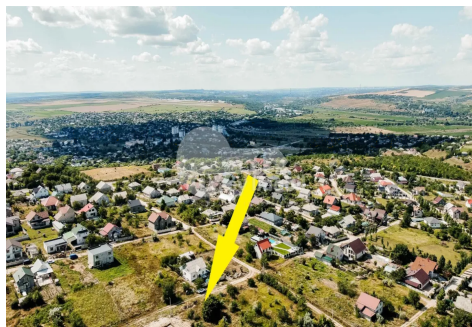

Земельный участок, СЫНДЖЕРА

Сынджера

☎ 076 760 095

Цена: 90 000 €	Тип строительства: Новый	Агент: Денис Б.	Общая площадь: 50.00 m ²
ID: ID 246	Регион/Сектор: Пригород	Город: Сынджера	

Продается сельскохозяйственная земля шириной 50 м. и длиной 100 м. Участок находится в г. Сынджера. Все коммуникации подключены. Идеально подходит для строительства дуплексов или таунхаусов. !!! С возможностью смены места назначения для строительства.