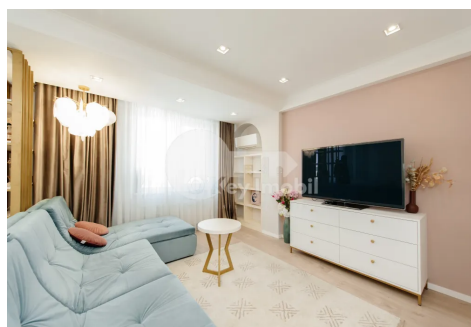

Apartament, Centru, VASILE ALECSANDRI

Centru, Vasile Alecsandri

 076 000 138

Preț: 1 050 €	Camere: 2	Etaj: 5	Tip Construcție: Nou
Agent imobiliar: Ecaterina C.	Dormitoare: 1	Total etaje: 5	Stare: Reparație euro
Suprafață: 75.00 m ²	Băi: 1	ID: ID 2321	Adresa: Vasile Alecsandri
Regiune/Sector: Chișinău	Oraș: Centru		

Se oferă spre chirie un apartament amplasat în zona centrală a orașului, pe str. **Vasile Alecsandri**, se extinde pe o suprafață de **75 mp**, amplasat la **etajul 5 din 5**.

Compartimentat foarte reușit: dormitor, living cu bucătărie, grup sanitar, antreu.

***Este posibilitatea de a închiria parcare subterană.**

Acest apartament combină stilul și eleganța, satisfăcând toate așteptările Dvs pentru un trai plăcut

și modern.

În imediata apropiere de instituții de învățământ, filiale bancare, magazine, etc. Acces facil la transport public în orice direcție a orașului.