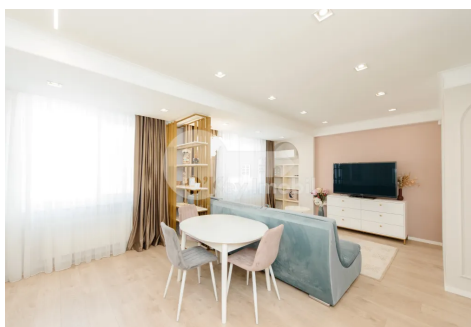

Apartament, Centru, VASILE ALECSANDRI

Centru, Vasile Alecsandri

 076 000 138

Preț: 1 050 €	Camere: 2	Etaj: 5	Tip Construcție: Nou
Agent imobiliar: Ecaterina C.	Dormitoare: 1	Total etaje: 5	Stare: Reparație euro
Suprafață: 75.00 m ²	Băi: 1	ID: ID 2321	Adresa: Vasile Alecsandri
Regiune/Sector: Chișinău	Oraș: Centru		

Se oferă spre chirie un apartament amplasat în zona centrală a orașului, pe str. **Vasile Alecsandri**, se extinde pe o suprafață de **75 mp**, amplasat la **etajul 5 din 5**.

Compartimentat foarte reușit: dormitor, living cu bucătărie, grup sanitar, antreu.