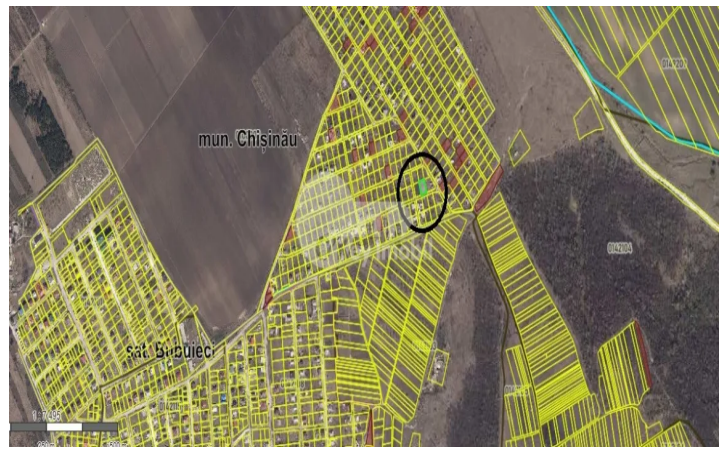

Земельный участок, БУБУЕЧЬ

Бубуечь, Бубуечь

☎ 076 760 095

Цена: 17 000 €	Агент: Денис Б.	Общая площадь: 5.80 m ²	ID: ID 2319
Адрес: Бубуечь	Регион/Сектор: Пригород	Город: Бубуечь	

Продается земельный участок под застройку, расположенный в городе Бубуечь, недалеко от главной улицы.

Площадь участка 5,8 соток.

Близко к коммуникациям.

* Есть соседи с построенными домами.