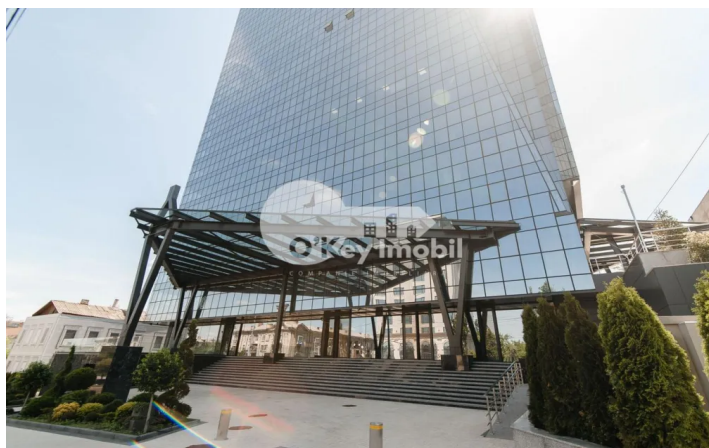

Oficiu, Centru, MIHAI VITEAZU

Centru, Mihai Viteazu

☎ 079 006 767

Preț: 4 180 €	Etaj: 3	Tip Construcție: Vechi	Agent imobiliar: Victoria Tb.
Stare: Reparație euro	Suprafață: 190.00 m²	ID: ID 229	Adresa: Mihai Viteazu
Regiune/Sector: Chișinău	Oraș: Centru		

Amplasat în **centrul Chișinăului**, în imediata apropiere de **bd. Ștefan cel Mare și Sfânt**. Business Centrul "ROYAL TOWER", cu o **suprafață de peste 20.000 mp**, este creat pentru a asigura confort potențialilor clienți cu următoarele beneficii: arhitectură și design premium pentru o imagine impecabilă, proximitate cu cele mai importante instituții ale statului, vedere spectaculoasă asupra orașului din orice unghi datorită fațadei care va fi integral din sticlă. Business Centrul "ROYAL TOWER" se evidențiază prin calitatea amenajării spațiilor, oferind spațiile necesare holding-urilor mari, cât și altor categorii de întreprinderi. Clădirea oferă spații generoase, suprafața închiriabilă pe fiecare etaj este de **1.000 mp aproximativ**. În Business Centru găsim: - Hotel de clasă lux, - Bancă comercială, - Companie de asigurări, - Restaurant High Class, - Restaurant Penthouse cu panoramă 360°, - Restaurant To Go, - Birou notarial, - Sală de conferință (500 persoane), - 2 nivele subterane de parcare și spații tehnice. Pe lângă spațiile standard oferite, oficiile pot fi comasate și combinate conform cerințelor și criteriilor individuale. Prețul include TVA! **Suprafețe disponibile : 28 mp, 32 mp , 65 mp, 95 mp, 74mp, 161 mp, 175 mp, 235 mp , 500 mp, 1000 mp și 1500 mp la etaj 5-6-7.**