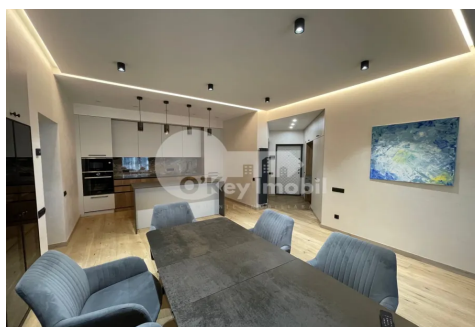

Apartment, Centru, CIUFLEA

Centru, Ciuflea

 076 000 138

Preț: 2 000 €	Camere: 4	Etaj: 6	Tip Construcție: Nou
Agent imobiliar: Ecaterina C.	Dormitoare: 3	Total etaje: 13	Stare: Reparație euro
Suprafață: 105.00 m ²	Băi: 2	ID: ID 2243	Adresa: Ciuflea
Regiune/Sector: Chișinău	Oraș: Centru		

Se oferă **spre chirie apartament** situat în complexul rezidențial de clasă premium **MIDTOWN** din sectorul Centru. Imobilul cuprinde suprafața de **105 mp**. Compartimentare: **living, bucatărie, 3 dormitoare separate, 2 blocuri sanitare, antreu**. **Facilitățile imobilului:** - reparație euro - design individual; - geamuri termopane panoramice; - încălzire autonomă; - complet mobilat și dotat cu tehnică de uz casnic; - lumină naturală din plin. **Facilități ale complexului:** - ascensoare silențioase; - izolare fonică și termică; - supraveghere video; - parcare subterană și parcare deschisă. Amplasarea este ideală, într-**o zonă cu infrastructură dezvoltată** și acces rapid către principalele artere ale orașului Chișinău.