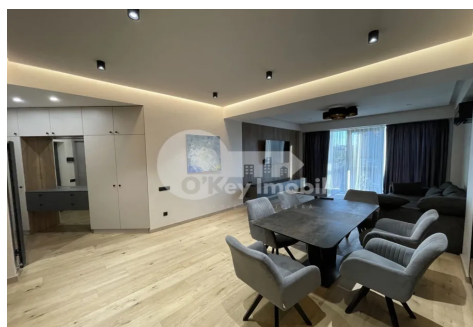

Apartment, Centru, CIUFLEA

Centru, Ciuflea

 076 000 138

Preț: 2 000 €	Camere: 4	Etaj: 6	Tip Construcție: Nou
Agent imobiliar: Ecaterina C.	Dormitoare: 3	Total etaje: 13	Stare: Reparație euro
Suprafață: 105.00 m ²	Băi: 2	ID: ID 2243	Adresa: Ciuflea
Regiune/Sector: Chișinău	Oraș: Centru		

Se oferă **spre chirie apartament** situat în complexul rezidențial de clasă premium **MIDTOWN** din sectorul Centru. Imobilul cuprinde suprafața de **105 mp**. Compartimentare: **living, bucatărie, 3 dormitoare separate, 2 blocuri sanitare, antreu**. **Facilitățile imobilului:** - reparație euro - design individual; - geamuri termopane panoramice; - încălzire autonomă; - complet mobilat și dotat cu tehnică de uz casnic; - lumină naturală din plin. **Facilități ale complexului:** - ascensoare silențioase; - izolare fonică și termică; - supraveghere video; - parcare subterană și parcare deschisă. Amplasarea este ideală, într-**o zonă cu infrastructură dezvoltată** și acces rapid către principalele artere ale orașului Chișinău.