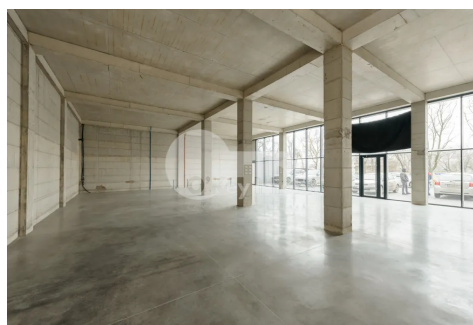

Комм. помещение, Рышкановка, ПЕТРИКАНЬ

Рышкановка, Петрикань

☎ 076 000 144

Цена: 4 150 €	Комнаты: 1	Тип строительства: Новый	Агент: Мария П.
Всего этажей: 1	Состояние: Серая версия	Общая площадь: 280.00 m²	ID: ID 2227
Адрес: Петрикань	Регион/Сектор: Кишинев	Город: Рышкановка	

Сдается в аренду **коммерческое помещение/офис**, расположенное на **ул. Петрикань, сектор Рышкановка. ПЕРВАЯ ЛИНИЯ!**

Площадь помещения составляет 280 кв.м, формат – open space.

Характеристики:

- высокая высота потолков – 5,5 м;
- подключены все коммуникации;
- 2 отдельных входа;
- электроснабжение 380 W, 10 kWh;
- парковка для автомобилей;
- доступ 24/24.

Помещение обладает высокой видимостью и идеально подходит для любой коммерческой деятельности: торговая точка, офис, шоурум и др.

Налог включён в стоимость!