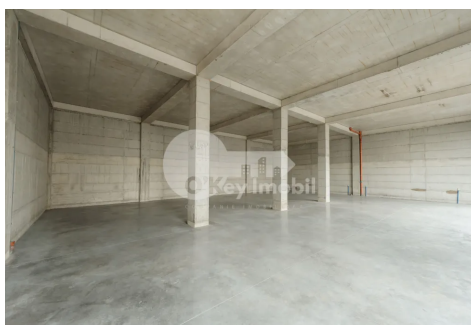

Комм. помещение, Рышкановка, ПЕТРИКАНЬ

Рышкановка, Петрикань

☎ 076 000 144

Цена: 4 150 €	Комнаты: 1	Тип строительства: Новый	Агент: Мария П.
Всего этажей: 1	Состояние: Серая версия	Общая площадь: 280.00 m²	ID: ID 2227
Адрес: Петрикань	Регион/Сектор: Кишинев	Город: Рышкановка	

Сдается в аренду **коммерческое помещение/офис**, расположенное на **ул. Петрикань, сектор Рышкановка. ПЕРВАЯ ЛИНИЯ!**

Площадь помещения составляет 280 кв.м, формат – open space.

Характеристики:

- высокая высота потолков – 5,5 м;
- подключены все коммуникации;
- 2 отдельных входа;
- электроснабжение 380 W, 10 kWh;
- парковка для автомобилей;
- доступ 24/24.

Помещение обладает высокой видимостью и идеально подходит для любой коммерческой деятельности: торговая точка, офис, шоурум и др.

Налог включён в стоимость!