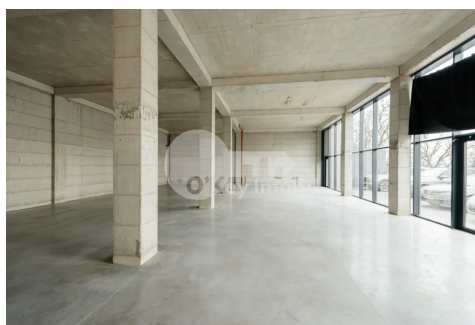

Комм. помещение, Рышкановка, ПЕТРИКАНЬ

Рышкановка, Петрикань

☎ 076 000 144

Цена: 4 150 €	Комнаты: 1	Тип строительства: Новый	Агент: Мария П.
Всего этажей: 1	Состояние: Серая версия	Общая площадь: 280.00 m²	ID: ID 2227
Адрес: Петрикань	Регион/Сектор: Кишинев	Город: Рышкановка	

Сдается в аренду **коммерческое помещение/офис**, расположенное на **ул. Петрикань, сектор Рышкановка. ПЕРВАЯ ЛИНИЯ!**

Площадь помещения составляет 280 кв.м, формат – open space.

Характеристики:

- высокая высота потолков – 5,5 м;
- подключены все коммуникации;
- 2 отдельных входа;
- электроснабжение 380 W, 10 kWh;
- парковка для автомобилей;
- доступ 24/24.

Помещение обладает высокой видимостью и идеально подходит для любой коммерческой деятельности: торговая точка, офис, шоурум и др.

Налог включён в стоимость!