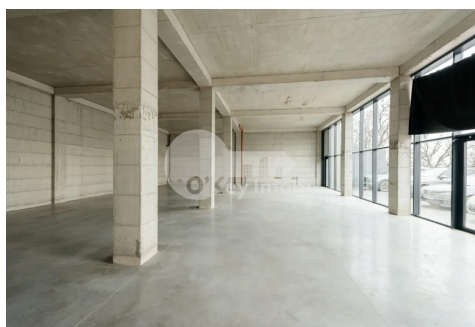

Spațiu comercial, Râșcani, PETRICANI

Râșcani, Petricani

076 000 144

Preț: 4 150 €	Camere: 1	Tip Construcție: Nou	Agent imobiliar: Maria P.
Total etaje: 1	Stare: Versiune gri	Suprafață: 280.00 m²	ID: ID 2227
Adresa: Petricani	Regiune/Sector: Chișinău	Oraș: Râșcani	

Se oferă **spre chirie spațiu comercial/oficiu** amplasat pe str. Petricani, **sectorul Râșcani**. **PRIMA LINIE!** Spațiul are o suprafață de **280 mp** și este de tip **openspace**. **Caracteristici:** - Poduri înalte 5,5 m; - Toate comunicațiile conectate; - 2 intrări separate; - Energie Electrică 380 W, 10 kwh; - Parcare pentru mașini; - Acces 24/24. Spațiul are o vizibilitate sporită și este perfect pentru orice activitate de comerț sau birou, showroom etc. * Impozitul **este inclus** în preț!