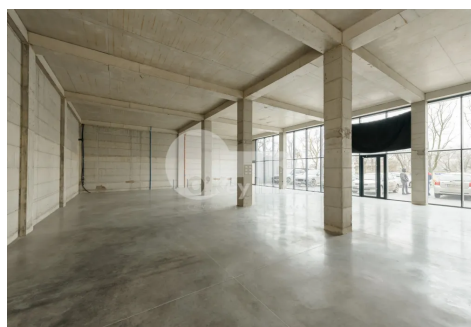

Spațiu comercial, Râșcani, PETRICANI

Râșcani, Petricani

076 000 144

Preț: 4 150 €	Camere: 1	Tip Construcție: Nou	Agent imobiliar: Maria P.
Total etaje: 1	Stare: Versiune gri	Suprafață: 280.00 m²	ID: ID 2227
Adresa: Petricani	Regiune/Sector: Chișinău	Oraș: Râșcani	

Se oferă **spre chirie spațiu comercial/oficiu** amplasat pe str. Petricani, **sectorul Râșcani**. **PRIMA LINIE!** Spațiul are o suprafață de **280 mp** și este de tip **openspace**. **Caracteristici:** - Poduri înalte 5,5 m; - Toate comunicațiile conectate; - 2 intrări separate; - Energie Electrică 380 W, 10 kwh; - Parcare pentru mașini; - Acces 24/24. Spațiul are o vizibilitate sporită și este perfect pentru orice activitate de comerț sau birou, showroom etc. * Impozitul **este inclus** în preț!