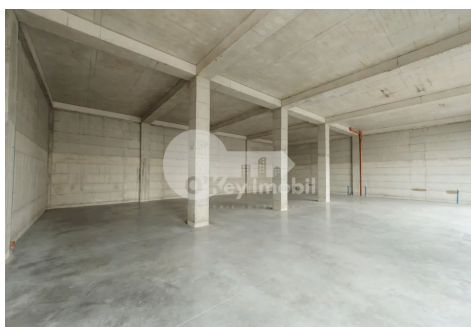

Spațiu comercial, Râșcani, PETRICANI

Râșcani, Petricani

076 000 144

Preț: 4 150 €	Camere: 1	Tip Construcție: Nou	Agent imobiliar: Maria P.
Total etaje: 1	Stare: Versiune gri	Suprafață: 280.00 m²	ID: ID 2227
Adresa: Petricani	Regiune/Sector: Chișinău	Oraș: Râșcani	

Se oferă **spre chirie spațiu comercial/oficiu** amplasat pe str. Petricani, **sectorul Râșcani**. **PRIMA LINIE!** Spațiul are o suprafață de **280 mp** și este de tip **openspace**. **Caracteristici:** - Poduri înalte 5,5 m; - Toate comunicațiile conectate; - 2 intrări separate; - Energie Electrică 380 W, 10 kwh; - Parcare pentru mașini; - Acces 24/24. Spațiul are o vizibilitate sporită și este perfect pentru orice activitate de comerț sau birou, showroom etc. * Impozitul **este inclus** în preț!