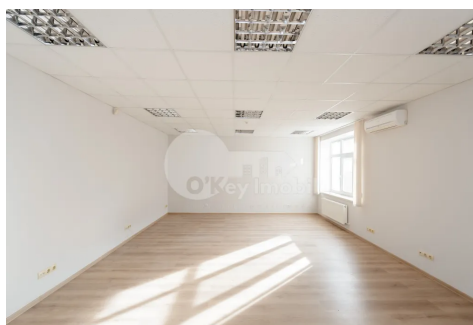

Oficiu, Centru, BĂNULESCU BODONI

Centru, Bănulescu Bodoni

 076 000 819

Preț: 4 270 €	Etaj: 4	Tip Construcție: Vechi	Agent imobiliar: Ecaterina K.
Total etaje: 5	Suprafață: 305.00 m ²	ID: ID 2198	Adresa: Bănulescu Bodoni
Regiune/Sector: Chișinău	Oraș: Centru		

Spre chirie oficiu amplasat în sectorul **Centru, pe str. B. Bodoni**. Oficiul se prezintă cu următoarele caracteristici și facilități: - Suprafața de **305 mp**, - Poziționat la **etajul 4 din 5**, - Parcare contra cost - 100 Euro, - Condiționar. Poziționare perfectă, transport public în toate direcțiile. Potrivit pentru orice tip de activități de birou dar și servicii beauty ș.a. ***Prețul NU include impozitul.**