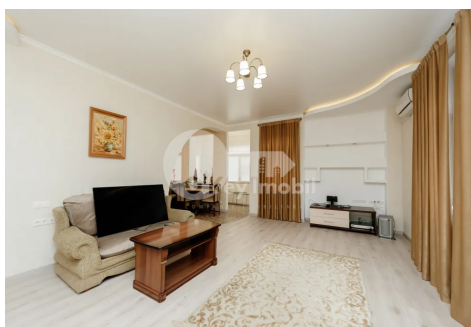

Apartament, Centru, PAN HALIPPA

Centru, Pan Halippa

☎ 076 760 099

Preț: 800 €	Camere: 2	Etaj: 2	Tip Construcție: Nou
Agent imobiliar: Diana B.	Dormitoare: 2	Total etaje: 6	Stare: Reparație euro
Suprafață: 125.00 m ²	Băi: 2	ID: ID 2180	Adresa: Pan Halippa
Regiune/Sector: Chișinău	Oraș: Centru		

Spre chirie apartament amplasat în din **sectorul Centru, str. Pan Halippa**. Imobilul are suprafața de **125 mp** și este poziționat la **etajul 2 din 6**. Compartimentat în: **dormitor, birou, living, bucătărie, 2 blocuri sanitare, logie, garderobă. Facilități:** - euroreparație; - încălzire autonomă; - mobilat și dotat cu tehnică; - geamuri termopan; - parcare deschisă și subterană. Amplasare reușită. În apropiere de parc, licee, grădinițe și diverse puncte de necesitate.