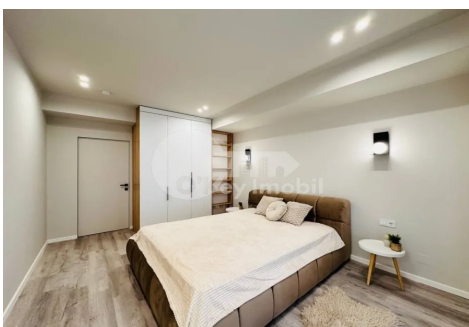

Apartament, Telecentru, STR. IALOVENI

Telecentru, Str. Ialoveni

 079 008 090

Preț: 166 900 €	Camere: 3	Etaj: 1	Tip Construcție: Nou
Agent imobiliar: Ruslan D.	Dormitoare: 2	Total etaje: 12	Stare: Reparație euro
Suprafață: 90.00 m ²	Băi: 1	ID: ID 2147	Adresa: Str. Ialoveni
Regiune/Sector: Chișinău	Oraș: Telecentru		

Spre vânzare apartament amplasat în **sectorul Telecentru, strada Ialoveni**. Suprafața totală a imobilului cuprinde **90 mp**, fiind poziționat la **etajul 1 din 12**. Compartimentare: **2 camere, bucătărie, living generos (30 mp) bloc sanitar, garderobă**. **Caracteristici:** - Reparație euro design plăcut, - Total mobilat și utilat cu tehnică de uz casnic, - Încălzire autonomă, - Pardoseală caldă, - Geamuri termopane, - Comunicații conectate. Complexul Sunrise construit de compania Estate Invest. Dispune de un design arhitectural modern și finisaje de înaltă calitate, fiecare apartament este gândit să satisfacă gusturi diverse și nevoi specifice. **BLOC DAT ÎN EXPLOATARE!**