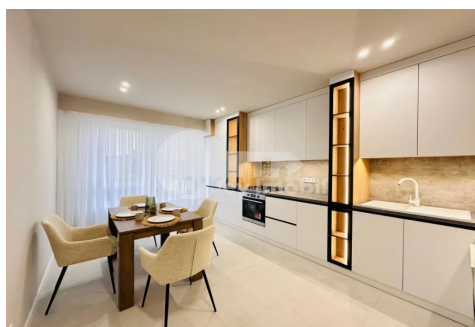

Apartament, Telecentru, STR. IALOVENI

Telecentru, Str. Ialoveni

079 008 090

Preț: 166 900 €	Camere: 3	Etaj: 1	Tip Construcție: Nou
Agent imobiliar: Ruslan D.	Dormitoare: 2	Total etaje: 12	Stare: Reparație euro
Suprafață: 90.00 m²	Băi: 1	ID: ID 2147	Adresa: Str. Ialoveni
Regiune/Sector: Chișinău	Oraș: Telecentru		

Spre vânzare apartament amplasat în **sectorul Telecentru, strada Ialoveni**. Suprafața totală a imobilului cuprinde **90 mp**, fiind poziționat la **etajul 1 din 12**. Compartimentare: **2 camere, bucătărie, living generos (30 mp) bloc sanitar, garderobă**. **Caracteristici:** - Reparație euro design plăcut, - Total mobilat și utilat cu tehnică de uz casnic, - Încălzire autonomă, - Pardoseală caldă, - Geamuri termopane, - Comunicații conectate. Complexul Sunrise construit de compania Estate Invest. Dispune de un design arhitectural modern și finisaje de înaltă calitate, fiecare apartament este gândit să satisfacă gusturi diverse și nevoi specifice. **BLOC DAT ÎN EXPLOATARE!**