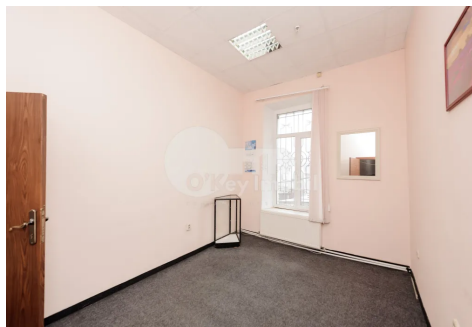

Oficiu, Centru, COLUMNA

Centru, Columna

 076 000 136

Preț: 310 €	Camere: 2	Etaj: 2	Tip Construcție: Vechi
Agent imobiliar: Iulia N.	Total etaje: 2	Suprafață: 30.00 m ²	ID: ID 2133
Adresa: Columna	Regiune/Sector: Chișinău	Oraș: Centru	

Spre chirie oficiu amplasat pe **str. Columna, sectorul Centru.**

Imobilul are suprafața de **30 mp** și este poziționat la etajul 2.

Compartimentare: **2 cabinete.**

Facilități:

- încălzire autonomă;
- aer condiționat;
- geamuri termopan;
- reparație cosmetică.