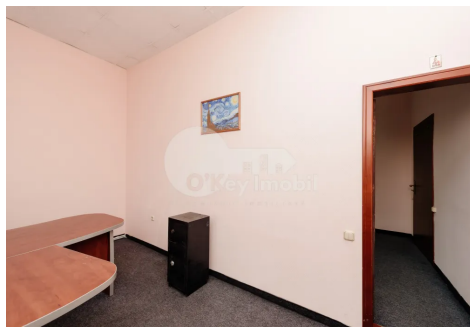

Oficiu, Centru, COLUMNA

Centru, Columna

 076 000 136

Preț: 310 €	Camere: 2	Etaj: 2	Tip Construcție: Vechi
Agent imobiliar: Iulia N.	Total etaje: 2	Suprafață: 30.00 m ²	ID: ID 2133
Adresa: Columna	Regiune/Sector: Chișinău	Oraș: Centru	

Spre chirie oficiu amplasat pe **str. Columna, sectorul Centru.**

Imobilul are suprafața de **30 mp** și este poziționat la etajul 2.

Compartimentare: **2 cabinete.**

Facilități:

- încălzire autonomă;
- aer condiționat;
- geamuri termopan;
- reparație cosmetică.