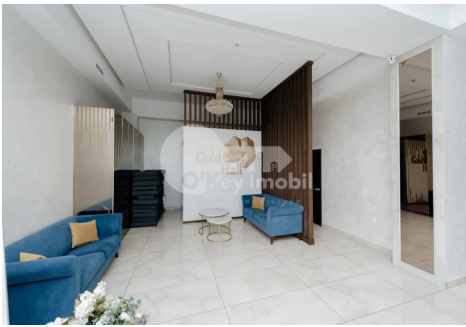

Комм. помещение, Телецентр, СПИКУЛУЙ

Телецентр, Спикулуй

☎ 079 006 767

Цена: 5 000 €	Этаж: 1	Тип строительства: Новый	Агент: Виктория Тб.
Состояние: Евроремонт	Общая площадь: 500.00 m ²	ID: ID 2110	Адрес: Спикулуй
Регион/Сектор: Кишинев	Город: Телецентр		

Предлагается в аренду **коммерческое помещение**, расположенное на ул. Спикулуй, сектор **Телецентр**. Предусмотрено для деятельности **ресторана**.

Объект имеет площадь **500 кв.м.** и находится на **1-м этаже** здания.

Помещение разделено на зоны, **меблировано и оснащено всем оборудованием**, необходимым для общественного питания в соответствии со стандартами.

Не требует дополнительных вложений.

Характеристики:

- евроремонт;
- кондиционер;
- оборудованная кухня;
- парковочные места;
- доступ 24/24;
- подключены все коммуникации;
- пешеходный и транспортный поток.

Это полностью оснащённое и готовое к эксплуатации коммерческое помещение – **идеальное решение для открытия или расширения вашего бизнеса.**