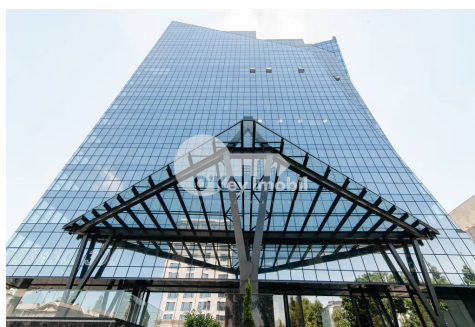

Офис, Центр, ШТЕФАН ЧЕЛ МАРЕ

Центр, Штефан Чел Маре

☎ 079 006 767

Цена: 1 364 €	Этаж: 3	Тип строительства: Новый	Агент: Виктория Тб.
Состояние: Евроремонт	Общая площадь: 62.00 m ²	ID: ID 2095	Адрес: Штефан Чел Маре
Регион/Сектор: Кишинев	Город: Центр		

Сдаётся в аренду офис, расположенный в **секторе Центр, бул. Штефан чел Маре**. **Площадь помещения – 62 кв.м.** находится на 3 этаже **Бизнес-центра ROYAL TOWER**. Бизнес-центр ROYAL TOWER отличается высоким качеством отделки помещений и предлагает пространства как для крупных холдингов, так и для других категорий предприятий.