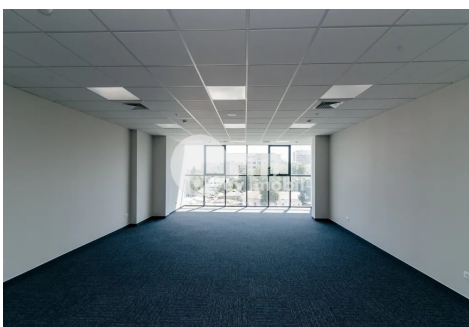

Офис, Центр, ШТЕФАН ЧЕЛ МАРЕ

Центр, Штефан Чел Маре

☎ 079 006 767

Цена: 1 364 €	Этаж: 3	Тип строительства: Новый	Агент: Виктория Тб.
Состояние: Евроремонт	Общая площадь: 62.00 m²	ID: ID 2095	Адрес: Штефан Чел Маре
Регион/Сектор: Кишинев	Город: Центр		

Сдаётся в аренду офис, расположенный в **секторе Центр, бул. Штефан чел Маре**. **Площадь помещения – 62 кв.м.** находится на 3 этаже **Бизнес-центра ROYAL TOWER**. Бизнес-центр ROYAL TOWER отличается высоким качеством отделки помещений и предлагает пространства как для крупных холдингов, так и для других категорий предприятий.

В бизнес-центре имеются:

- Отель класса люкс,
- Коммерческий банк,
- Страховая компания,
- Ресторан High Class,
- Ресторан Penthouse с панорамным видом 360°,
- Ресторан To Go,
- Нотариальная контора,
- Конференц-зал (на 500 человек),
- 2 подземных уровня парковки и технических помещений.