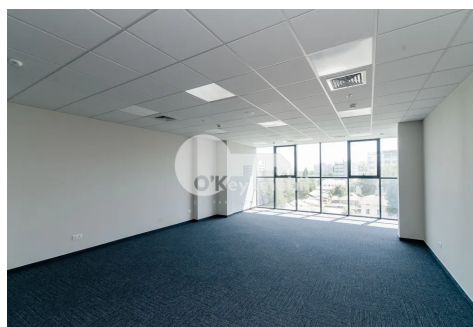

Офис, Центр, ШТЕФАН ЧЕЛ МАРЕ

Центр, Штефан Чел Маре

☎ 079 006 767

Цена: 1 364 €	Этаж: 3	Тип строительства: Новый	Агент: Виктория Тб.
Состояние: Евроремонт	Общая площадь: 62.00 m²	ID: ID 2095	Адрес: Штефан Чел Маре
Регион/Сектор: Кишинев	Город: Центр		

Сдаётся в аренду офис, расположенный в **секторе Центр, бул. Штефан чел Маре**. **Площадь помещения – 62 кв.м.** находится на 3 этаже **Бизнес-центра ROYAL TOWER**. Бизнес-центр ROYAL TOWER отличается высоким качеством отделки помещений и предлагает пространства как для крупных холдингов, так и для других категорий предприятий.

В бизнес-центре имеются:

- Отель класса люкс,
- Коммерческий банк,
- Страховая компания,
- Ресторан High Class,
- Ресторан Penthouse с панорамным видом 360°,
- Ресторан To Go,
- Нотариальная контора,
- Конференц-зал (на 500 человек),
- 2 подземных уровня парковки и технических помещений.