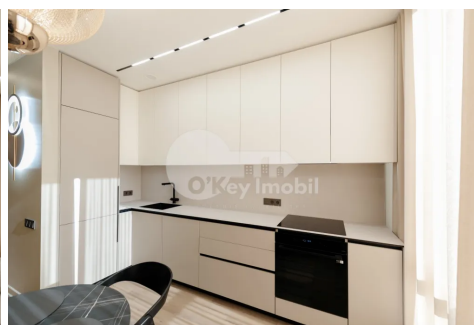

Apartament, Centru, MIHAI EMINESCU

Centru, Mihai Eminescu

 076 000 138

| | | | |
|------------------------------------|------------------|--------------------|---------------------------|
| Preț: 2 000 € | Camere: 2 | Etaj: 7 | Tip Construcție: Nou |
| Agent imobiliar: Ecaterina C. | Dormitoare: 1 | Total etaje: 13 | Stare: Reparație euro |
| Suprafață: 65.00 m ² | Băi: 1 | ID: ID 2065 | Adresa: Mihai Eminescu |
| Regiune/Sector: Chișinău | Oraș: Centru | | |

Se oferă **spre chirie apartament** amplasat în complexul **Eminescu Residence** din sectorul Centru. Imobilul cuprinde suprafața de **65 mp**, fiind poziționat la **etajul 7** din 13. Compartimentat în: **dormitor, garderobă, living cu bucatărie, bloc sanitar, antreu. Facilități:** * reparație euro; * încălzire autonomă, pardosea caldă; * geamuri termopane; * mobilat și dotat cu tehnică (aparat de aer condiționat); * ușa blindată; * comunicații conectate; * parcare subterană. Blocul locativ este situat într-o regiune centrală, cu o **infrastructură dezvoltată**. Beneficiați de acces simplu și rapid spre diverse puncte de interes. **PRIMA CHIRIE!**