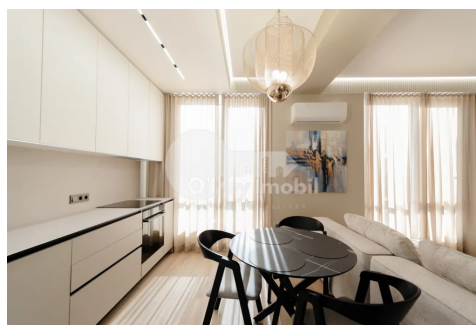

Apartament, Centru, MIHAI EMINESCU

Centru, Mihai Eminescu

 076 000 138

| | | | |
|------------------------------------|------------------|--------------------|---------------------------|
| Preț: 2 000 € | Camere: 2 | Etaj: 7 | Tip Construcție: Nou |
| Agent imobiliar: Ecaterina C. | Dormitoare: 1 | Total etaje: 13 | Stare: Reparație euro |
| Suprafață: 65.00 m ² | Băi: 1 | ID: ID 2065 | Adresa: Mihai Eminescu |
| Regiune/Sector: Chișinău | Oraș: Centru | | |

Se oferă **spre chirie apartament** amplasat în complexul **Eminescu Residence** din sectorul Centru. Imobilul cuprinde suprafața de **65 mp**, fiind poziționat la **etajul 7** din 13. Compartimentat în: **dormitor, garderobă, living cu bucatărie, bloc sanitar, antreu. Facilități:** * reparație euro; * încălzire autonomă, pardosea caldă; * geamuri termopane; * mobilat și dotat cu tehnică (aparat de aer condiționat); * ușa blindată; * comunicații conectate; * parcare subterană. Blocul locativ este situat într-o regiune centrală, cu o **infrastructură dezvoltată**. Beneficiați de acces simplu și rapid spre diverse puncte de interes. **PRIMA CHIRIE!**