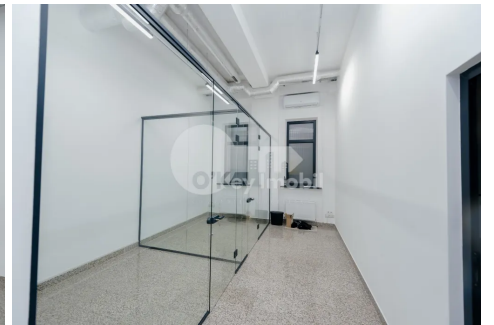

Комм. помещение, Центр, МИХАЙ ЕМИНЕСКУ

Центр, Михай Еминеску

☎ 076 000 819

Цена: 12 000 €	Тип строительства: Новый	Агент: Екатерина К.	Всего этажей: 5
Состояние: Евроремонт	Общая площадь: 688.00 m ²	ID: ID 2032	Адрес: Михай Еминеску
Регион/Сектор: Кишинев	Город: Центр		

Сдается в аренду коммерческое помещение, расположенное на **ул. Эминеску, сектор Центр.**

Общая площадь - 688 кв.м.

Планировка:

Первый этаж (площадь 150 кв.м) - отдельный вход.

Этажи 1, 2, 3 - open space, кухня, санузлы, 3 открытых балкона.

Мансарда - open space, открытый балкон.

Характеристики:

- Евроремонт;
- Частично меблировано;
- Система кондиционирования, вентиляции и рекуперации воздуха;
- Автономное отопление;
- Стеклопакеты.

Идеально подходит для образовательного центра, коворкинга, креативного хаба, клиники, шоу-рума, IT-компаний и др.