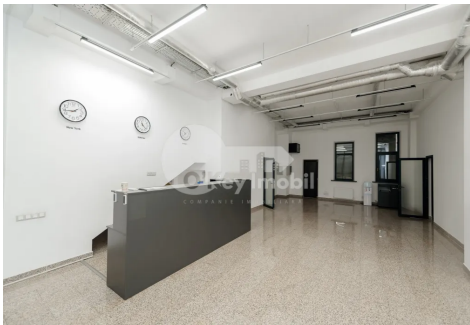

Комм. помещение, Центр, МИХАЙ ЕМИНЕСКУ

Центр, Михай Еминеску

☎ 076 000 819

Цена: 12 000 €	Тип строительства: Новый	Агент: Екатерина К.	Всего этажей: 5
Состояние: Евроремонт	Общая площадь: 688.00 m ²	ID: ID 2032	Адрес: Михай Еминеску
Регион/Сектор: Кишинев	Город: Центр		

Сдается в аренду коммерческое помещение, расположенное на **ул. Эминеску, сектор Центр.**

Общая площадь - 688 кв.м.

Планировка:

Первый этаж (площадь 150 кв.м) - отдельный вход.

Этажи 1, 2, 3 - open space, кухня, санузлы, 3 открытых балкона.

Мансарда - open space, открытый балкон.

Характеристики:

- Евроремонт;
- Частично меблировано;
- Система кондиционирования, вентиляции и рекуперации воздуха;
- Автономное отопление;
- Стеклопакеты.

Идеально подходит для образовательного центра, коворкинга, креативного хаба, клиники, шоу-рума, IT-компаний и др.