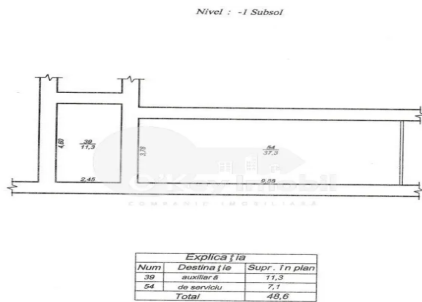

## Комм. помещение, Центр, ШТЕФАН ЧЕЛ МАРЕ

Центр, Штефан Чел Маре

☎ 076 000 150

Цена: 260 000 €	Комнаты: 2	Этаж: 1	Тип строительства: Старый
Агент: Виктория П.	Всего этажей: 2	Общая площадь: 50.00 m <sup>2</sup>	ID: ID 2025
Адрес: Штефан Чел Маре	Регион/Сектор: Кишинев	Город: Центр	