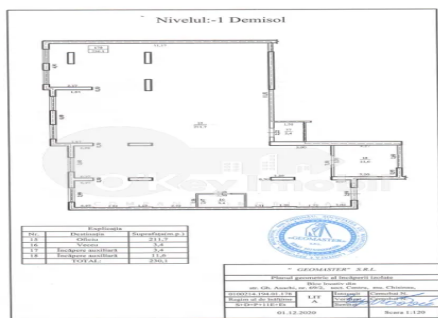

## Комм. помещение, Телецентр, ГЕОРГЕ АСАКИ

Телецентр, Георге Асаки

☎ 076 760 086

Цена: 2 760 €	Этаж: 1	Тип строительства: Новый	Агент: Екатерина Р.
Состояние: Белая версия	Общая площадь: 230.00 m <sup>2</sup>	ID: ID 2011	Адрес: Георге Асаки
Регион/Сектор: Кишинев	Город: Телецентр		

Сдается в аренду коммерческое помещение, расположенное в **комплексе SkyHouse по ул. Георге Асаки.**

**Площадь объекта - 230 кв.м.** расположено на цокольном этаже дома.

Помещение выполнено в формате open space и оснащено санузлом.