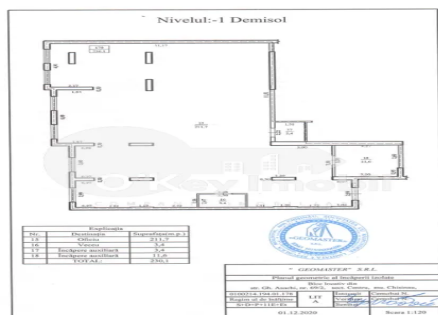

## Spațiu comercial, Telecentru, GHEORGHE ASACHI

Telecentru, Gheorghe Asachi

 **076 760 086**

Preț: 2 760 €	Etaj: 1	Tip Construcție: Nou	Agent imobiliar: Ecaterina R.
Stare: Versiune albă	Suprafață: 230.00 m <sup>2</sup>	ID: ID 2011	Adresa: Gheorghe Asachi
Regiune/Sector: Chișinău	Oraș: Telecentru		

**Spre chirie spațiu comercial** amplasat în complexul **SkyHouse** de pe str. Gheorghe Asachi. Suprafața imobilului cuprinde **230 mp**, fiind amplasat la **demisolul** blocului. Se prezintă în **open space** și dispune de bloc sanitar. **Caracteristici:** - variantă albă; - sistem de încălzire autonomă; - geamuri termopan; - intrare separate din curte; - curte securizată; - acces 24/24. Potrivit pentru show room, fitness centru, studii, reprezentanță, agenție, cafenea, birouri etc. \* Prețul **NU include TVA!**