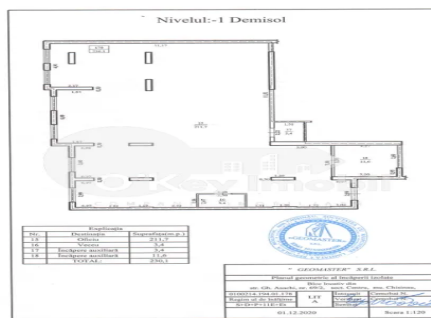

Spațiu comercial, Telecentru, GHEORGHE ASACHI

Telecentru, Gheorghe Asachi

☎ 076 760 086

Gallery Image

Preț: 299 000 €	Etaj: 1	Tip Construcție: Nou	Agent imobiliar: Ecaterina R.
Stare: Versiune albă	Suprafață: 230.00 m ²	ID: ID 2010	Adresa: Gheorghe Asachi
Regiune/Sector: Chișinău	Oraș: Telecentru		

Spre vânzare spațiu comercial amplasat în complexul SkyHouse de pe **str. Gheorghe Asachi**. Suprafața imobilului cuprinde **230 mp**, fiind amplasat la **demisolul** blocului. Se prezintă în **open space** și dispune de bloc sanitar. Caracteristici: - **variantă albă**; - sistem de încălzire autonomă; - geamuri termopan; - intrare separate din curte; - curte securizată; - acces 24/24. Potrivit pentru show room, fitness centru, studii, reprezentanță, agenție, cafenea, birouri etc. * Prețul **NU** include TVA!