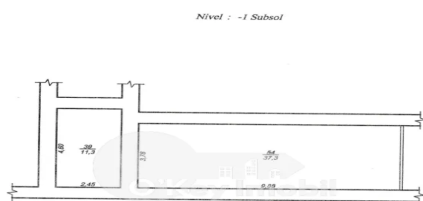

Комм. помещение, Центр, ШТЕФАН ЧЕЛ МАРЕ

Центр, Штефан Чел Маре

☎ 076 000 150

Цена: 1 000 €	Комнаты: 2	Этаж: 1	Тип строительства: Старый
Агент: Виктория П.	Всего этажей: 2	Общая площадь: 50.00 m²	ID: ID 1969
Адрес: Штефан Чел Маре	Регион/Сектор: Кишинев	Город: Центр	

Продается коммерческое помещение/офис, расположенное в **секторе Центр**, ул. **Штефан чел Маре**.

Общая площадь - 50 кв.м.

Характеристики: - Ремонт;

- Санузел;
- Высокий пешеходный и транспортный трафик;
- Подключены все коммуникации.

Идеально подходит для различных видов коммерческой деятельности.