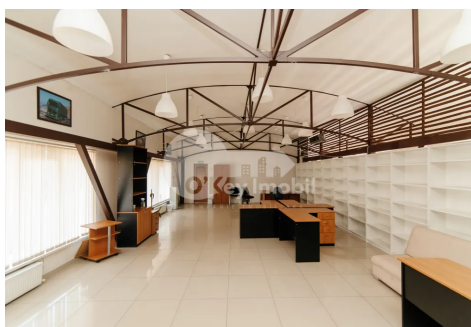

## Комм. помещение, Центр, ИЗМАЙЛЬСКАЯ

Центр, Измаильская

☎ 076 000 144

Цена: 1 200 €	Этаж: 3	Тип строительства: Новый	Агент: Мария П.
Всего этажей: 3	Состояние: Евроремонт	Общая площадь: 100.00 m <sup>2</sup>	ID: ID 1948
Адрес: Измаильская	Регион/Сектор: Кишинев	Город: Центр	

Сдается в аренду офисное/торговое помещение, расположенное на **ул. Измаильская, сект. Центр**. Недвижимости открытого типа, находится на **3-м этаже** и занимает **общую площадь 100 квадратных метров. Первая линия !!! Удобства:** - открытое пространство, - подведены все коммуникации, - организованная парковка, - панорамные окна, - кондиционеры, - мебель. Район с **развитой инфраструктурой**, с удобной транспортной доступностью во всех направлениях города. Подходящее помещение под офис, массажный салон, косметологию и другие необходимые мероприятия. **Цена включает НДС!**