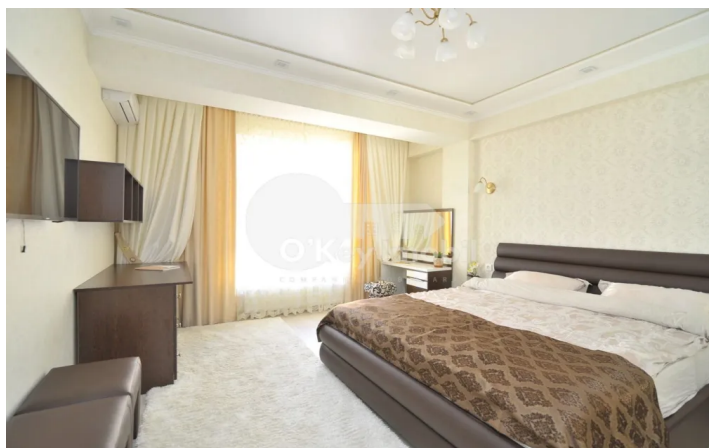

Apartament, Centru, MELESTIU

Centru, Melestiu

 076 000 131

Preț: 600 €	Camere: 2	Etaj: 14	Tip Construcție: Nou
Agent imobiliar: Victoria T.	Dormitoare: 1	Total etaje: 16	Stare: Reparație euro
Suprafață: 60.00 m ²	Băi: 1	ID: ID 1914	Adresa: Melestiu
Regiune/Sector: Chișinău	Oraș: Centru		

Spre chirie apartament amplasat în **complexul Panoramic** de pe **str. Melestiu**, sectorul Centru.

Imobilul cuprinde suprafața de **60 mp** și este poziționat la **etajul 14** din 16.

Compartimentare: **dormitor, living, bucătărie, bloc sanitar, antreu.**