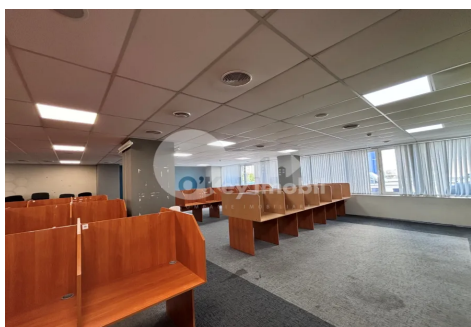

Офис, Центр, ШТЕФАН ЧЕЛ МАРЕ

Центр, Штефан Чел Маре

☎ 076 760 086

Цена: 8 450 €	Комнаты: 4	Этаж: 1	Тип строительства: Новый
Агент: Екатерина Р.	Состояние: Евроремонт	Общая площадь: 545.00 m²	ID: ID 1882
Адрес: Штефан Чел Маре	Регион/Сектор: Кишинев	Город: Центр	

Сдаётся коммерческое **помещение/офис**, расположенное в **секторе Центр, пр. Штефан чел Маре**.

Общая площадь - 545 кв.м. находится на **1 этаже**.

Прямой вход с улицы.

Характеристики:

- ресепшн, open space + 3 кабинета, кухня, санузлы;
- кондиционер;
- охрана и видеонаблюдение;
- противопожарная система и вентиляция;
- круглосуточный доступ;
- охраняемая парковка.

Офис расположен в бизнес-центре **Kentford**.

Идеально подойдёт для медицинских услуг, детских развивающих курсов, представительства, офиса и др.