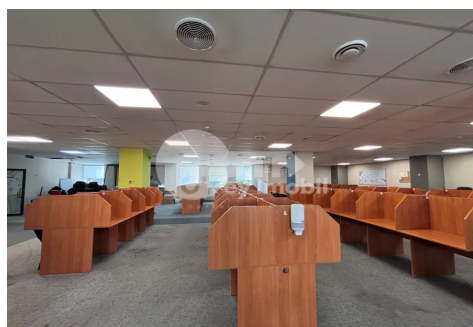

Офис, Центр, ШТЕФАН ЧЕЛ МАРЕ

Центр, Штефан Чел Маре

☎ 076 760 086

Цена: 8 450 €	Комнаты: 4	Этаж: 1	Тип строительства: Новый
Агент: Екатерина Р.	Состояние: Евроремонт	Общая площадь: 545.00 m²	ID: ID 1882
Адрес: Штефан Чел Маре	Регион/Сектор: Кишинев	Город: Центр	

Сдаётся коммерческое **помещение/офис**, расположенное в **секторе Центр, пр. Штефан чел Маре**.

Общая площадь - 545 кв.м. находится на **1 этаже**.

Прямой вход с улицы.

Характеристики:

- ресепшн, open space + 3 кабинета, кухня, санузлы;
- кондиционер;
- охрана и видеонаблюдение;
- противопожарная система и вентиляция;
- круглосуточный доступ;
- охраняемая парковка.

Офис расположен в бизнес-центре **Kentford**.

Идеально подойдёт для медицинских услуг, детских развивающих курсов, представительства, офиса и др.