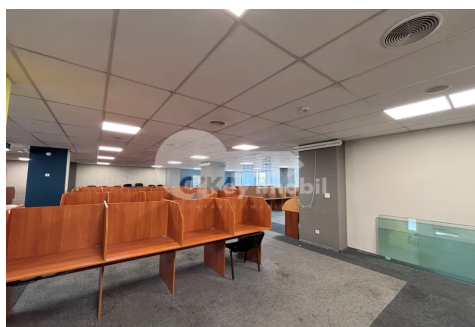

Офис, Центр, ШТЕФАН ЧЕЛ МАРЕ

Центр, Штефан Чел Маре

☎ 076 760 086

Цена: 8 450 €	Комнаты: 4	Этаж: 1	Тип строительства: Новый
Агент: Екатерина Р.	Состояние: Евроремонт	Общая площадь: 545.00 m ²	ID: ID 1882
Адрес: Штефан Чел Маре	Регион/Сектор: Кишинев	Город: Центр	

Сдаётся коммерческое **помещение/офис**, расположенное в **секторе Центр, пр. Штефан чел Маре**.

Общая площадь - 545 кв.м. находится на **1 этаже**.

Прямой вход с улицы.

Характеристики:

- ресепшн, open space + 3 кабинета, кухня, санузлы;
- кондиционер;
- охрана и видеонаблюдение;
- противопожарная система и вентиляция;
- круглосуточный доступ;
- охраняемая парковка.

Офис расположен в бизнес-центре **Kentford**.

Идеально подойдёт для медицинских услуг, детских развивающих курсов, представительства, офиса и др.

В стоимость включены НДС и коммунальные услуги!