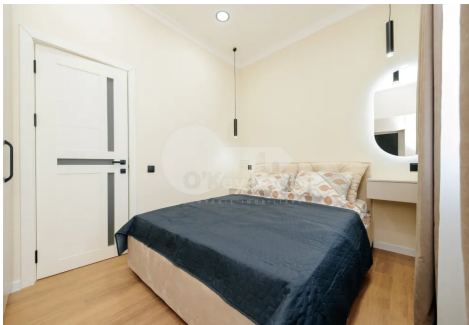

Квартира, Центр, ГРИГОРЕ ВИЕРУ

Центр, Григоре Виеру

☎ 076 000 137

Цена: 93 000 €	Комнаты: 2	Этаж: 5	Тип строительства: Старый
Агент: Вадим Б.	Спальни: 2	Всего этажей: 5	Состояние: Евроремонт
Общая площадь: 45.00 m ²	Ванные комнаты: 1	ID: ID 1822	Адрес: Григоре Виеру
Регион/Сектор: Кишинев	Город: Центр		

Продается квартира, расположенная в **секторе Центр, пр. Григоре Виеру**, во вторичном фонде.

Общая площадь составляет **45 кв.м.** Планировка: 2 комнаты, кухня, санузел, открытый балкон.

Удобства: - евроремонт; - центральное отопление; - стеклопакеты; - мебель и бытовая техника; - все коммуникации подключены.