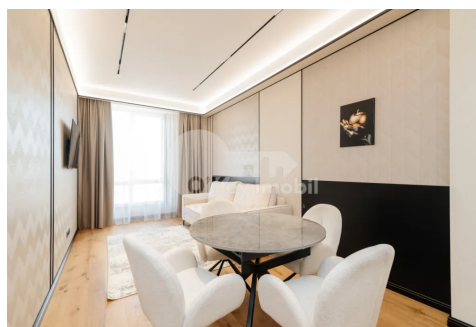

Apartament, Centru, MIHAI EMINESCU

Centru, Mihai Eminescu

 079 053 053

Preț: 270 000 €	Camere: 2	Etaj: 8	Tip Construcție: Nou
Agent imobiliar: Ana T.	Dormitoare: 1	Total etaje: 11	Stare: Reparație euro
Suprafață: 53.00 m ²	Băi: 1	ID: ID 1817	Adresa: Mihai Eminescu
Regiune/Sector: Chișinău	Oraș: Centru		

Spre vânzare apartament amplasat în complexul **Eminescu Residence** din sectorul Centru. Imobilul cuprinde suprafața de **53 mp**, fiind poziționat la **etajul 8** din 11. Compartimentat în: **dormitor, living cu bucătărie, bloc sanitar, antreu. Facilități:** * reparație euro; * încălzire autonomă, pardosea caldă; * geamuri termopane; * mobilat și dotat cu tehnică; * ușă blindată. Blocul locativ este situat într-o regiune centrală, cu o **infrastructură dezvoltată**. Beneficiați de acces simplu și rapid spre diverse puncte de interes.