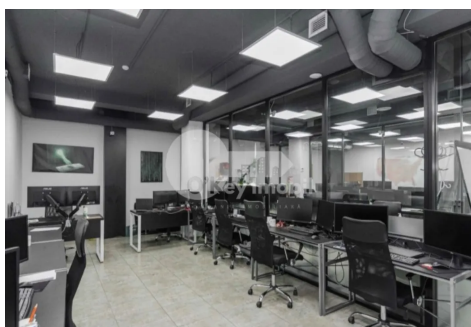

Комм. помещение, Центр, СЕРГЕЙ ЛАЗО

Центр, Сергей Лазо

☎ 076 760 086

Цена: 12 900 €	Тип строительства: Новый	Агент: Екатерина Р.	Всего этажей: 4
Состояние: Евроремонт	Общая площадь: 740.00 m ²	ID: ID 1805	Адрес: Сергей Лазо
Регион/Сектор: Кишинев	Город: Центр		

Сдается в аренду коммерческое помещение/офис, расположенное в **секторе Центр, ул. Сергей Лазо.**

Общая площадь объекта составляет **740 кв.м.** здание на **4 уровнях.**

Удобства и оснащение:

- минимум **10 кабинетов;**
- санузлы;
- 3 отдельных входа;
- наружная терраса;
- кондиционеры;
- автономное отопление;
- трёхфазное электричество – 30 кВт;
- противопожарная сигнализация;
- открытая парковка.