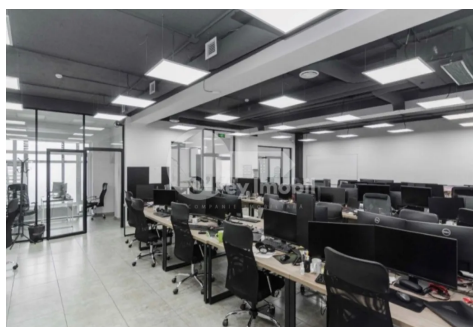

Комм. помещение, Центр, СЕРГЕЙ ЛАЗО

Центр, Сергей Лазо

☎ 076 760 086

Цена: 12 900 €	Тип строительства: Новый	Агент: Екатерина Р.	Всего этажей: 4
Состояние: Евроремонт	Общая площадь: 740.00 m ²	ID: ID 1805	Адрес: Сергей Лазо
Регион/Сектор: Кишинев	Город: Центр		

Сдается в аренду коммерческое помещение/офис, расположенное в **секторе Центр, ул. Сергей Лазо.**

Общая площадь объекта составляет **740 кв.м.** здание на **4 уровнях.**

Удобства и оснащение:

- минимум **10 кабинетов;**
- санузлы;
- 3 отдельных входа;
- наружная терраса;
- кондиционеры;
- автономное отопление;
- трёхфазное электричество – 30 кВт;
- противопожарная сигнализация;
- открытая парковка.