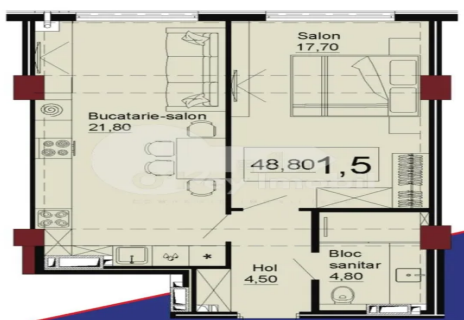

Apartament, Telecentru, STR. IALOVENI

Telecentru, Str. Ialoveni

 076 000 137

Preț: 71 000 €	Camere: 1	Etaj: 10	Tip Construcție: Nou
Agent imobiliar: Vadim B.	Dormitoare: 1	Total etaje: 12	Stare: Versiune albă
Suprafață: 48.80 m ²	Băi: 1	ID: ID 1759	Adresa: Str. Ialoveni
Regiune/Sector: Chișinău	Oraș: Telecentru		

Spre vânzare apartament amplasat în **complexul Sunrise din sectorul Telecentru, strada Ialoveni**. Imobilul dispune de suprafața de **48,8 mp** și este situat la **etajul 10 din 12**.

Compartimentare: **dormitor, living, bucătărie, bloc sanitar, antreu**. **Facilități:** - Variantă albă, - Geamuri termopane, - Încălzire autonomă, - Cazan instalat, - Comunicații conectate, - Parcare subterană disponibilă pentru vânzare. Bloc construit de compania Estate Invest. Dispune de un design arhitectural modern și finisaje de înaltă calitate, fiecare apartament este gândit să satisfacă gusturi diverse și nevoi specifice.