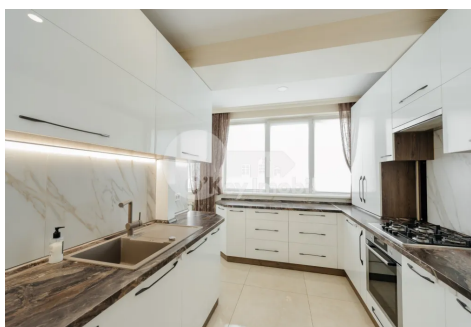

Apartament, Centru, SERGHEI LAZO

Centru, Serghei Lazo

 078 007 600

Preț: 2 000 €	Camere: 2	Etaj: 6	Tip Construcție: Nou
Agent imobiliar: Diana S.	Dormitoare: 1	Total etaje: 10	Stare: Reparație euro
Suprafață: 138.00 m ²	Băi: 1	ID: ID 1731	Adresa: Serghei Lazo
Regiune/Sector: Chișinău	Oraș: Centru		

Spre chirie apartament amplasat în bloc nou din sectorul Centru, **str. Serghei Lazo**. Suprafața totală a imobilului cuprinde **138 mp**. Compartimentare: **un dormitor, garderobă, living, bucătărie, bloc sanitar, balcon, birou, antreu**. Se manifestă prin astfel de **facilități** precum: - euro reparație, - încălzire autonomă, - pardosea caldă, - geamuri termopan, - mobilat și utilat cu tehnică (aparat de aer condiționat), - comunicații conectate. Având o amplasare centrală, vă veți bucura de un acces ușor spre numeroase puncte sociale și comerciale.