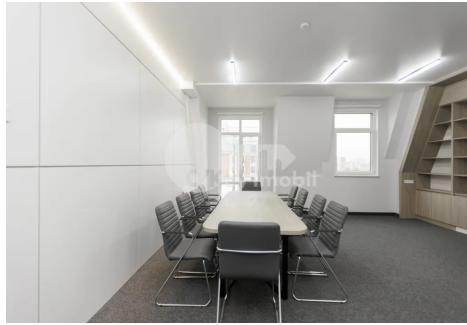

## Офис, Центр, МИХАЙ ЕМИНЕСКУ

Центр, Михай Еминеску

☎ 076 000 150

Цена: 1 150 €	Комнаты: 1	Этаж: 5	Тип строительства: Новый
Агент: Виктория П.	Всего этажей: 7	Состояние: Евроремонт	Общая площадь: 50.00 m <sup>2</sup>
Ванные комнаты: 1	ID: ID 1665	Адрес: Михай Еминеску	Регион/Сектор: Кишинев
Город: Центр			

### Характеристики:

- панорамные окна;
- возможность разделения;
- качественный ремонт;
- офис расположен на 5 этаже;
- прямой доступ к общественному транспорту в любом направлении города;
- подведены коммуникации (вода, канализация, электричество, система вентиляции).