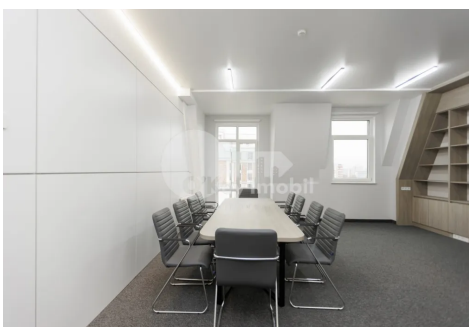

Oficiu, Centru, MIHAI EMINESCU

Centru, Mihai Eminescu

☎ 076 000 150

Preț: 1 150 €	Camere: 1	Etaj: 5	Tip Construcție: Nou
Agent imobiliar: Victoria P.	Total etaje: 7	Stare: Reparație euro	Suprafață: 50.00 m²
Băi: 1	ID: ID 1665	Adresa: Mihai Eminescu	Regiune/Sector: Chișinău
Oraș: Centru			

Se oferă spre chirie oficiu amplasat în **sectorul Centru** la intersecția **străzilor Mihai Eminescu și Columna**.

Imobilul are suprafața de **50 mp și se prezintă într-un open space**.

Caracteristici:

- geamuri panoramice;
- posibilitate de divizare;
- reparație de calitate;
- oficiul amplasat la etajul 5;
- acces direct către transportul public în orice direcție a orașului;
- comunicații conectate (apă, canalizare, energie electrică, sistem de ventilare).

Potrivit pentru oficiu, IT companie, call centru s.a.