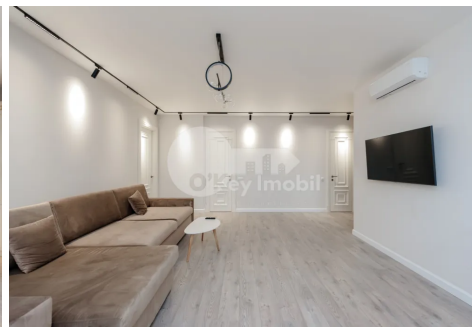

Apartment, Centru, ȘTEFAN CEL MARE

Centru, Ștefan Cel Mare

 076 760 085

Preț: 1 600 €	Camere: 3	Etaj: 5	Tip Construcție: Nou
Agent imobiliar: Carolina N.	Dormitoare: 2	Total etaje: 10	Stare: Reparație euro
Suprafață: 105.00 m ²	Băi: 2	ID: ID 1624	Adresa: Ștefan Cel Mare
Regiune/Sector: Chișinău	Oraș: Centru		

Spre chirie apartament amplasat în bloc nou din sectorul Centru, **bd. Ștefan cel Mare**. Suprafața totală a imobilului este de **105 mp**, fiind poziționat la **etajul 5 din 10**. Este compartimentat în: **2 dormitoare, living cu bucătărie, 2 blocuri sanitare, 2 balcoane, garderobă, antreu. Facilități:** * Reparație euro (recent finisată); * Dotat cu mobilă și tehnică (aparat de aer condiționat); * Geamuri termopane; * Încălzire autonomă; * Comunicații conectate. Locație **ultracentrală**. În imediată apropiere se găsesc numeroase puncte comerciale și sociale. Acces facil la transport public în orice direcție a orașului.