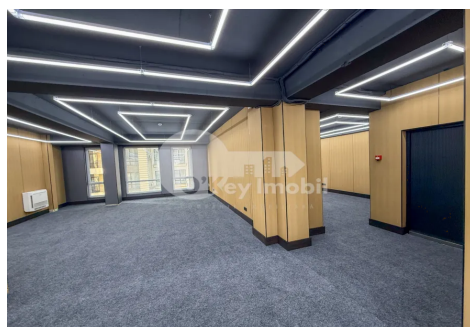

## Комм. помещение, Центр, МИХАЙ ЕМИНЕСКУ

Центр, Михай Еминеску

☎ 076 000 144

Цена: 2 493 €	Этаж: 3	Тип строительства: Новый	Агент: Мария П.
Состояние: Евроремонт	Общая площадь: 138.00 m <sup>2</sup>	ID: ID 1622	Адрес: Михай Еминеску
Регион/Сектор: Кишинев	Город: Центр		

Сдается офис, расположенный в **центре города, на улице М. Эминеску. ПЕРВАЯ ЛИНИЯ!**  
Помещение расположено на **3-м этаже** и имеет **площадь 138 кв.м.**  
Он состоит из: **открытого пространства и 1 офиса.**

**Удобства:** - Евро-ремонт с индивидуальным дизайном и высококачественными материалами; - Высокие потолки; - Санузел; - Система вентиляции и кондиционирования воздуха; - Система охраны; - Пожарная безопасность; - Открытая парковка; - Доступ 24/7.

Это ультрацентральное расположение в исторической зоне города идеально подходит для представительства, колл-центра, шоурума, IT-компании или других коммерческих и офисных активностей.

- **НДС включен в цену!!!**