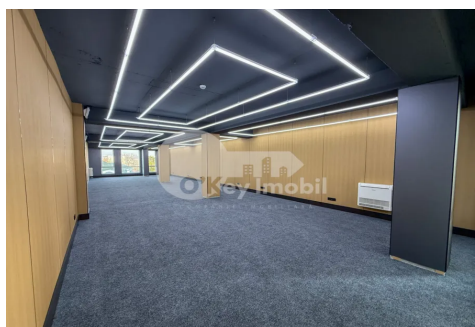

## Комм. помещение, Центр, МИХАЙ ЕМИНЕСКУ

Центр, Михай Еминеску

☎ 076 000 144

Цена: 2 493 €	Этаж: 3	Тип строительства: Новый	Агент: Мария П.
Состояние: Евроремонт	Общая площадь: 138.00 m <sup>2</sup>	ID: ID 1622	Адрес: Михай Еминеску
Регион/Сектор: Кишинев	Город: Центр		

Сдается офис, расположенный в **центре города, на улице М. Эминеску. ПЕРВАЯ ЛИНИЯ!**  
Помещение расположено на **3-м этаже** и имеет **площадь 138 кв.м.**  
Он состоит из: **открытого пространства и 1 офиса.**

**Удобства:** - Евро-ремонт с индивидуальным дизайном и высококачественными материалами; - Высокие потолки; - Санузел; - Система вентиляции и кондиционирования воздуха; - Система охраны; - Пожарная безопасность; - Открытая парковка; - Доступ 24/7.

Это ультрацентральное расположение в исторической зоне города идеально подходит для представительства, колл-центра, шоурума, IT-компании или других коммерческих и офисных активностей.

- **НДС включен в цену!!!**