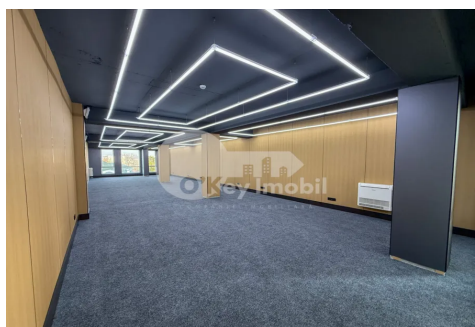

## Oficiu, Centru, MIHAI EMINESCU

Centru, Mihai Eminescu

 076 000 144

Preț: 2 493 €	Etaj: 3	Tip Construcție: Nou	Agent imobiliar: Maria P.
Stare: Reparație euro	Suprafață: 138.00 m <sup>2</sup>	ID: ID 1622	Adresa: Mihai Eminescu
Regiune/Sector: Chișinău	Oraș: Centru		

Se oferă **spre chirie oficiu** situat în sectorul Centru pe **str. Mihai Eminescu**. PRIMA LINIE!  
Imobilul este amplasat la **etajul 3** și are suprafața de **138 mp**. Este divizat în: **openspace și un birou. Facilități:** - euroreparație cu un design individual și materiale de înaltă calitate; - tavane înalte; - bloc sanitar; - sistem de ventilare și condiționare a aerului; - sistem de alarmă; - sistem antiincendiu; - parcare deschisă; - acces 24/24. Această locație ultracentrală situată în zonă istorică a orașului este ideală pentru reprezentanță, call-centru, showroom, IT sau alte activități comerciale sau de birou. \* **TVA** este inclus în preț!!!