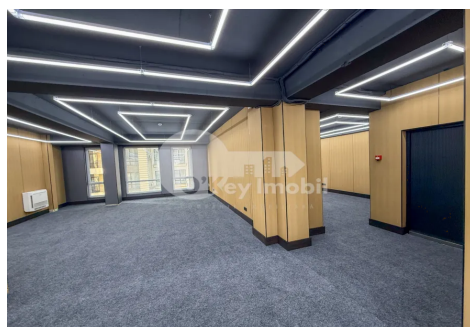

## Oficiu, Centru, MIHAI EMINESCU

Centru, Mihai Eminescu

 076 000 144

Preț: 2 493 €	Etaj: 3	Tip Construcție: Nou	Agent imobiliar: Maria P.
Stare: Reparație euro	Suprafață: 138.00 m <sup>2</sup>	ID: ID 1622	Adresa: Mihai Eminescu
Regiune/Sector: Chișinău	Oraș: Centru		

Se oferă **spre chirie oficiu** situat în sectorul Centru pe **str. Mihai Eminescu**. PRIMA LINIE!  
Imobilul este amplasat la **etajul 3** și are suprafața de **138 mp**. Este divizat în: **openspace și un birou. Facilități:** - euroreparație cu un design individual și materiale de înaltă calitate; - tavane înalte; - bloc sanitar; - sistem de ventilare și condiționare a aerului; - sistem de alarmă; - sistem antiincendiu; - parcare deschisă; - acces 24/24. Această locație ultracentrală situată în zonă istorică a orașului este ideală pentru reprezentanță, call-centru, showroom, IT sau alte activități comerciale sau de birou. \* **TVA** este inclus în preț!!!