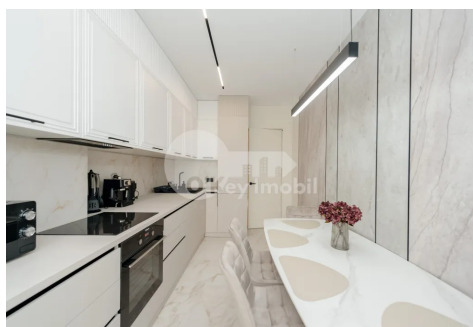

## Apartament, Centru, ȘTEFAN CEL MARE

Centru, Ștefan Cel Mare

 076 000 138

Preț: 1 400 €	Camere: 3	Etaj: 4	Tip Construcție: Nou
Agent imobiliar: Ecaterina C.	Dormitoare: 2	Total etaje: 10	Stare: Reparație euro
Suprafață: 88.00 m <sup>2</sup>	Băi: 1	ID: ID 1619	Adresa: Ștefan Cel Mare
Regiune/Sector: Chișinău	Oraș: Centru		

Spre chirie apartament amplasat în **bloc nou** din sectorul **Centru, bd. Ștefan cel Mare**. Suprafața totală a imobilului este de 88 mp, fiind poziționat la etajul 4 din 10. Este compartimentat în: **2 dormitoare, living cu bucătărie, bloc sanitar, antreu. Facilități:** \* Reparație euro; \* Dotat cu mobilă și tehnică (aparat de aer condiționat); \* Geamuri termopane; \* Încălzire autonomă; \* Comunicații conectate. **PRIMA CHIRIE!** Locație ultracentrală. În imediată apropiere se găsesc numeroase puncte comerciale și sociale. Acces facil la transport public în orice direcție a orașului.