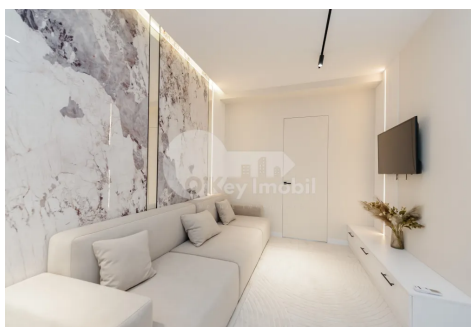

## Apartament, Centru, ȘTEFAN CEL MARE

Centru, Ștefan Cel Mare

 076 000 138

Preț: 1 400 €	Camere: 3	Etaj: 4	Tip Construcție: Nou
Agent imobiliar: Ecaterina C.	Dormitoare: 2	Total etaje: 10	Stare: Reparație euro
Suprafață: 88.00 m <sup>2</sup>	Băi: 1	ID: ID 1619	Adresa: Ștefan Cel Mare
Regiune/Sector: Chișinău	Oraș: Centru		

Spre chirie apartament amplasat în **bloc nou** din sectorul **Centru, bd. Ștefan cel Mare**. Suprafața totală a imobilului este de 88 mp, fiind poziționat la etajul 4 din 10. Este compartimentat în: **2 dormitoare, living cu bucătărie, bloc sanitar, antreu. Facilități:** \* Reparație euro; \* Dotat cu mobilă și tehnică (aparat de aer condiționat); \* Geamuri termopane; \* Încălzire autonomă; \* Comunicații conectate. **PRIMA CHIRIE!** Locație ultracentrală. În imediată apropiere se găsesc numeroase puncte comerciale și sociale. Acces facil la transport public în orice direcție a orașului.