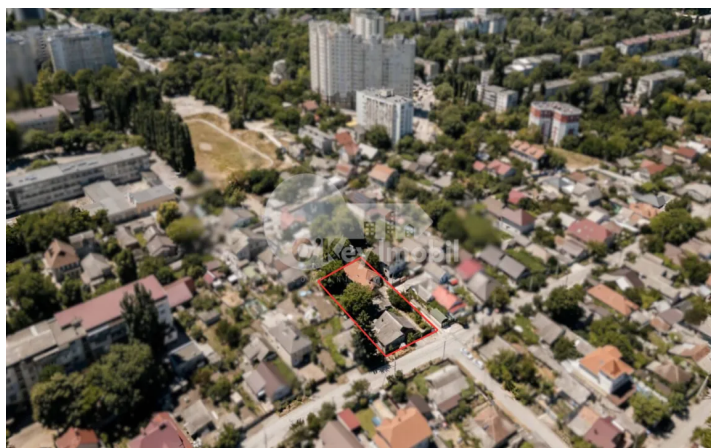

Земельный участок, Ботаника, ПЛАЮЛУЙ

Ботаника, Плаюлуй

☎ 076 000 140

Цена: 350 000 €	Тип строительства: Новый	Агент: Сергей Ч.	Общая площадь: 14.00 m ²
ID: ID 1572	Адрес: Плаюлуй	Регион/Сектор: Кишинев	Город: Ботаника

Продаётся участок площадью **14 соток**, расположенный в тихом районе **сектора Ботаника, на улице Плаюлуй**.

На участке расположены два дома, один из которых **площадью 150 кв.м**. Оба строения без ремонта, что даёт возможность для реконструкции или сноса в зависимости от потребностей.

Все коммуникации подключены: газ, вода, канализация, электричество.

Участок идеально подходит для: - строительства индивидуального дома; - проекта типа дуплекс; - инвестиции в недвижимость с потенциалом развития.